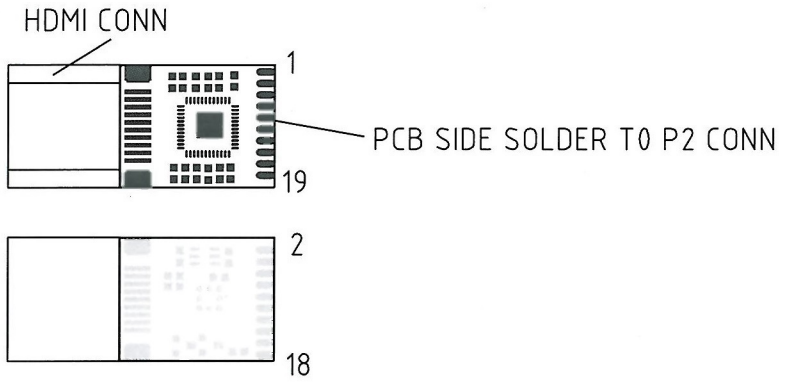

Datenblatt - Fiche technique - Data sheet

**14.01.3435**

ROLINE HDMI 4K2K Kabel mit Repeater, 25,0 m

ROLINE Câble HDMI 4K2K avec Ethernet, avec repeater, M/M, 25,0 m

ROLINE HDMI 4K2K Active Cable, M/M, 25.0 m

P1	PIN OUT	P2
1	RED	1
3	WHITE	3
2	DRAIN	2
4	BULE	4
6	WHITE	6
5	DRAIN	5
7	GREEN	7
9	WHITE	9
8	DRAIN	8
10	BROWN	10
12	WHITE	12
11	DRAIN	11
14	BLACK	14
19	WHITE	19
17	DRAIN	17
13	GREEN	13
15	ORANGE	15
16	PURPLE	16
18	RED	18

- NOTE:
- CABLE:UL 20276 [26AWG(1/0.4CCS)×1P INS:FOAM-PE+DRAIN WIRE(1/0.32CCS)+AL/MY+MY]×5C+28AWG(1/0.32CCS)×4C INS:Polyolefin+AL/MY+DRAIN WIRE(1/0.32CCS)+BRAID(85%AL/Mg) PVC JACKET OD:8.0±0.15mm COLOR:BLACK CABLE MUST PRINT: High Speed HDMI™ Cable with Ethernet
  - CONNECTOR:P1&P2:HDMI 19P MALE CONTACT:3u",SHELL:GOLD PLATED
  - HOOD:P1&P2:MOLDED TYPE,PVC 45P,COLOR:BLACK
  - ELECTRICLE TEST:
    - <1>100% OPEN SHORT & MIS WIRE TEST
    - <2>CONTACT RESISTANCE 8 Ohms MAX .
    - <3>INSULATION RESISTANCE 10M Ohms MIN .