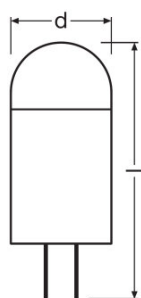

TECHNISCHE DATEN

Elektrische Daten

Bemessungsleistung	1,70 W
Nennleistung	1,70 W
Nennspannung	12,0 V
Netzleistungsfaktor λ	> 0,50
Leistungsaufnahme der herkömml. Lampe	20 W

Photometrische Daten

Nennlichtstrom	200 lm
Bemessungslichtstrom	200 lm
Bemessungsfarbtemperatur	2700 K
Farbwiedergabeindex Ra	≥ 80
Lichtstromerhalt am Nennlebensdauerende	0,70
Lichtfarbe (Bezeichnung)	Warm White
Standardabweichung des Farbabgleichs	≤ 6 sdc

Lichttechnische Daten

Aufwärmzeit (60 %)	< 0,50 s
Startzeit	< 0,5 s

Abmessungen & Gewicht

Gesamtlänge	36,0 mm
Durchmesser	14,0 mm
Außenkolben	T14
Länge	36,0 mm

Lebensdauer

Nennlebensdauer	15000 h
------------------------	---------

VERPACKUNGSMITTEL

Produkt-Code	Produkt-Bezeichnung	Verpackungseinheit (Stück pro Einheit)	Abmessungen (Länge x Breite x Höhe)	Volumen	Gewicht brutto
4052899964365	ST PIN 20 1.7 W/827 G4 FR	Versandschachtel 9	345 mm x 153 mm x 136 mm	7.18 dm ³	312.00 g
4058075052727	ST PIN 20 1.7 W/827 G4 FR	Versandschachtel 24	190 mm x 150 mm x 76 mm	2.17 dm ³	267.00 g
4058075057142	ST PIN 20 1.7 W/827 G4 FR	Versandschachtel 10	203 mm x 86 mm x 76 mm	1.33 dm ³	254.00 g