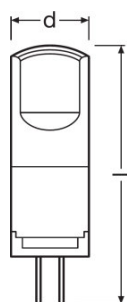

FICHE TECHNIQUE

Données électriques

Puissance nominale	2,40 W
Puissance nominale	2,40 W
Tension nominale	12,0 V
Facteur de puissance λ	0,50
Puissance équivalente à une lampe	28 W

Données photométriques

Flux lumineux nominale	300 lm
Flux lumineux	300 lm
Rated color temperature	2700 K
Ra Indice de rendu des couleurs	≥ 80
Flux résiduel en fin de vie nomi [calc.]	0,70
Teinte de couleur (désignation)	Warm White
Ecart-type de correspondance de couleur	≤ 6 sdc

Données photométriques

Temps de préchauffage (60 %)	< 0,50 s
Temps d'amorçage	< 0,5 s

Dimensions & poids

Longueur totale	44,0 mm
Diamètre	13,0 mm
Forme de l'ébauche	T13
Longueur	44,0 mm

Durée de vie

Durée de vie nominale	15000 h
------------------------------	---------

DONNÉES LOGISTIQUES

Code produit	Description produit	Unité d'emballage (Pièces/Unité)	Dimensions (longueur x largeur x hauteur)	Volume	Poids brut
4058075812031	ST PIN 28 2.4 W/827 G4	Carton de regroupement 9	345 mm x 153 mm x 136 mm	7.18 dm ³	338.00 g