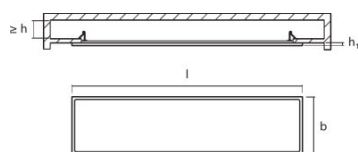

Photometrische Daten

Farbtemperatur	4000 K
Lichtstrom	3400 lm
Lichtfarbe (Bezeichnung)	Cool White
Farbwiedergabeindex Ra	>80

Abmessungen & Gewicht

Länge	1195 mm
Breite	295,0 mm
Höhe	10,5 mm
Produktgewicht	3080,00 g

TECHNISCHE AUSSTATTUNG

– Vollständiges Montage- und Anschlusszubehör enthalten

VERPACKUNGSMITTEL

Produkt-Code	Produkt-Bezeichnung	Verpackungseinheit (Stück pro Einheit)	Abmessungen (Länge x Breite x Höhe)	Volumen	Gewicht brutto
4058075035447	PLANON PURE 30x120 36 W 840	Versandschachtel 6	1304 mm x 367 mm x 295 mm	141.18 dm ³	22080.00 g
4058075035447	PLANON PURE 30x120 36 W 840	Versandschachtel 4	1267 mm x 267 mm x 373 mm	126.18 dm ³	15915.00 g