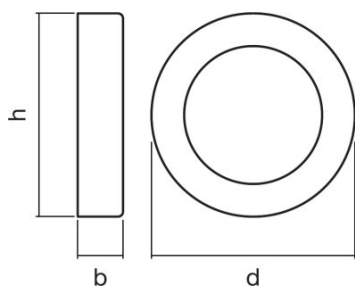

TECHNISCHE DATEN

Elektrische Daten

Betriebsart	Mains voltage
Nennleistung	13,00 W
Nennspannung	220...240 V
Netzfrequenz	50/60 Hz

Photometrische Daten

Farbtemperatur	3000 K
Lichtstrom	480 lm
Lichtfarbe (Bezeichnung)	Warm White
Farbwiedergabeindex Ra	>80

Abmessungen & Gewicht

Durchmesser	202,0 mm
Höhe	45,0 mm
Produktgewicht	760,00 g

Farben & Materialien

Gehäusematerial	Aluminium
Produktfarbe	DARK GRAY
Material Abdeckung	Polycarbonat (PC)

Temperaturen & Betriebsbedingungen

Zertifikate & Standards

Schutzklasse	I
Schutzart	IP44
Normen	CE

TECHNISCHE AUSSTATTUNG

- Vollständiges Montage- und Anschlusszubehör enthalten

VERPACKUNGSINFORMATIONEN

Produkt-Code	Produkt-Bezeichnung	Verpackungseinheit (Stück pro Einheit)	Abmessungen (Länge x Breite x Höhe)	Volumen	Gewicht brutto
4058075031654	ENDURA STYLE Ring RD 13 W DG	Versandschachtel 6	470 mm x 255 mm x 215 mm	25.77 dm ³	6175.00 g