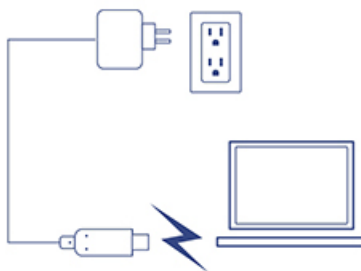

Power Delivery Port

USB-C Power Delivery Port ermöglicht es Ihnen, ein USB-C kompatibles Notebook über das Original-Netzteil aufzuladen, während Sie gleichzeitig HDMI verwenden