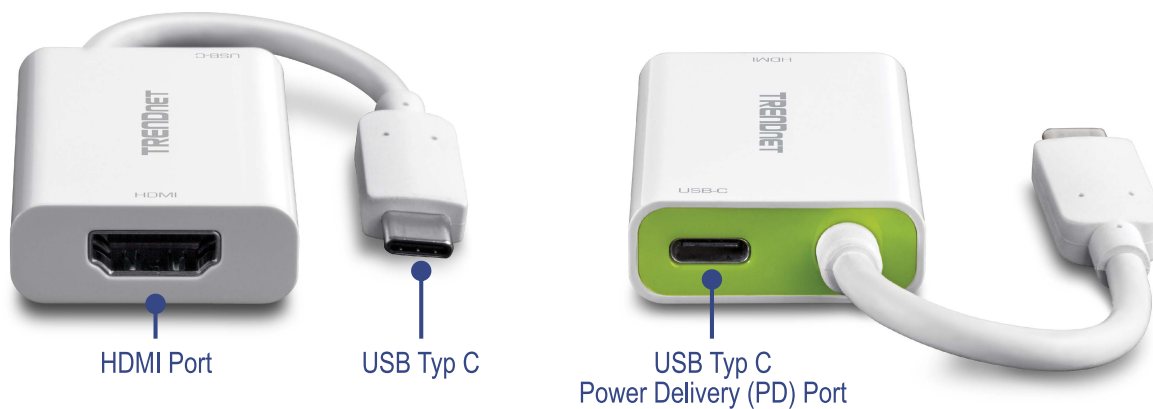

Der USB-C zu HDMI 4K UHD Display-Adapter mit Stromversorgung (PD) von TRENDnet, Modell TUC-HDMI2, fügt einem USB-C betriebenen Notebook ein HDTV oder ein UHD-Display hinzu. Spiegeln Sie das Display Ihres Notebook-PCs auf ein HDTV oder einen Monitor und erleben Sie lupenreines Video mit der USB-C zu HDMI Verbindung. Mit dem USB-C Stromversorgungspport können Sie ein USB-C kompatibles Notebook über das Original-Netzteil aufladen, während Sie gleichzeitig HDMI verwenden.

HDMI 2.0

Kompatibel mit 1080p HD und 4K UHD Displays mit einer maximalen Auflösung von bis zu 4096 x 2160 bei 60 Hz

Power Delivery Port

USB-C Power Delivery Port ermöglicht es Ihnen, ein USB-C kompatibles Notebook über das Original-Netzteil aufzuladen, während Sie gleichzeitig HDMI verwenden

Integriertes Kabel

Das flexible 10,1 cm (4 Zoll) USB-C Kabel unterstützt die meisten Installationszenarien

Illustration Eines Network

4K UHD Auflösung

Bis zu 4096 x 2160 bei 60 Hz

Einfaches Einrichten

Einfache Installation in wenigen Minuten

Kompaktes Design

Schaffen Sie Platz auf Ihrem Schreibtisch und reduzieren Sie Unordnung mit diesem kompakten Gehäusedesign

Flexibler Anschluss

Das integrierte, flexible 10,1 cm (4 Zoll) USB-C Kabel unterstützt die meisten Installationszenarien