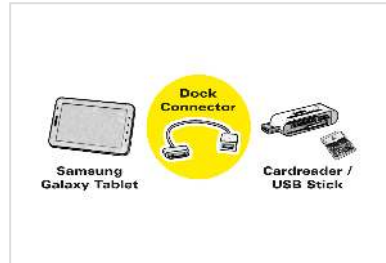

USB 2.0 naar GALAXY Tablet kabel, zwart, 0,2 m

Art.nr. 11.02.8305
Fabrikant ROLINE
Art.nr. fabrikant 11.02.8305

roline
Designed for Professionals

- Voor het aansluiten van USB apparaten aan de Galaxy port
- USB Kabel met een USB Type A Female connector en een Dock Connector aansluiting
- Voldoet aan de standaard USB 2.0 (Overdracht tot 480 Mbit/s)
- Kleur: zwart
- Lengte: 0,2m

Technische specificaties

Producent	ROLINE
Produkt groep	Kabel
Produkt type	USB 2.0 GALAXY Kabel
Kleur	zwart
Lengte	0.2 m
Overdracht kwaliteit	USB 2.0 Hi-Speed 480 Mbit/s
Aansluitingen	Samsung Galaxy Tablet Male / USB 2.0 type A Female
Type connector kant 1	Samsung Galaxy Tablet
M/F kant 1	Male
Type connector kant 2	USB 2.0 type A
M/F kant 2	Female
Toepassing	extern
Kabel afscherming	afgeschermd
Gewicht	9.1 g