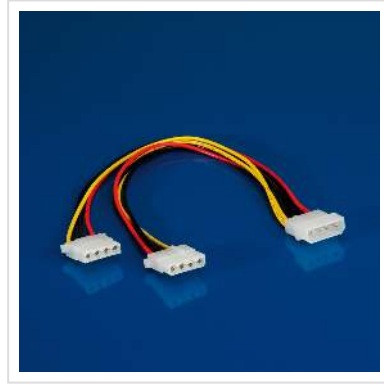

# ROLINE Y-kabel 4 pol. HDD / 2 x 4 pol. HDD, 0,3 m

<b>Art.nr.</b>	11.03.1005
<b>Fabrikant</b>	ROLINE
<b>Art.nr. fabrikant</b>	11.03.1005
<b>EAN (een stuk)</b>	7611990116157

Interne Y stroomkabel voor een extra loopwerk: Lengte elk 0,3m

## Technische specificaties

Producent	ROLINE
Produkt groep	Kabel
Produkt type	Power cable, internal
Kleur	veelkleurig
Lengte	0.3 m
Aansluitingen	Molex 4-pin (BIG) Male / Molex 4-pin (BIG) Female
Type connector kant 1	Molex 4-pin (BIG)
M/F kant 1	Male
Type connector kant 2	Molex 4-pin (BIG)
M/F kant 2	Female
Gewicht	27.1 g
Hoogte verpakking	10 mm
Breedte verpakking	80 mm
Diepte verpakking	150 mm
Gewicht verpakking	0.037 kg