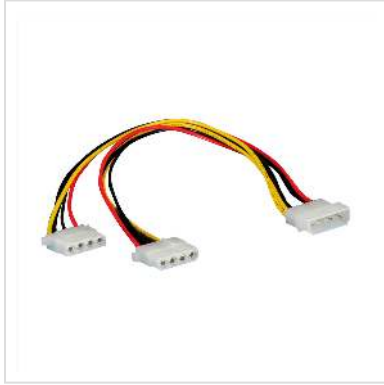

# ROLINE Y-kabel 4 pol. HDD / 2 x 4 pol. HDD, 0,3 m

<b>Art.nr.</b>	11.03.1005
<b>Fabrikant</b>	ROLINE
<b>Art.nr. fabrikant</b>	11.03.1005
<b>EAN (een stuk)</b>	7611990116157

Interne Y stroomkabel voor een extra loopwerk: Lengte elk 0,3m

## Technische specificaties

Producent	ROLINE
Produkt groep	Kabel
Produkt type	Power cable, internal
Kleur	veelkleurig
Lengte	0.3 m
Aansluitingen	Molex 4-pin (BIG) Male / Molex 4-pin (BIG) Female
Type connector kant 1	Molex 4-pin (BIG)
M/F kant 1	Male
Type connector kant 2	Molex 4-pin (BIG)
M/F kant 2	Female
Gewicht	27.1 g
Hoogte verpakking	10 mm
Breedte verpakking	80 mm
Diepte verpakking	150 mm
Gewicht verpakking	0.037 kg