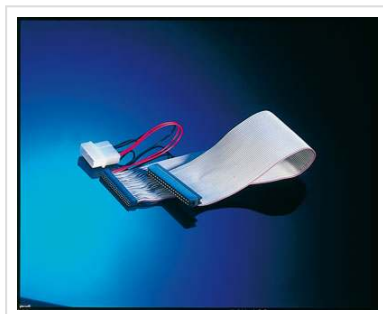

ROLINE Type 2.5 HDD adapterkabel, 0,3 m

Art.nr. 11.03.1535
Fabrikant ROLINE
Art.nr. fabrikant 11.03.1535

roline
Designed for Professionals

Type AT 2.5 Harddiskkabel:

- Om een IDE laptop Harddisk aan een 40 pol. IDE controller aan te sluiten
- 40pol. kabel met 1x IDC en 1x IDC mini 44pol. Female

Technische specificaties

Producent	ROLINE
Produkt groep	Kabel
Produkt type	ATA HDD kabel
Kleur	grijs
Lengte	0.3 m
Connector kant 1	IDC 40 pol. + 4 pol. Molex
Connector kant 2	IDC 44 pol.
Type connector kant 1	IDC 40, 3.5 HDD
M/F kant 1	Female
Type connector kant 2	IDC 44, 2.5 HDD
M/F kant 2	Female
Toepassing	Intern
Kabel afscherming	niet afgeschermd
Handschroeven	nee