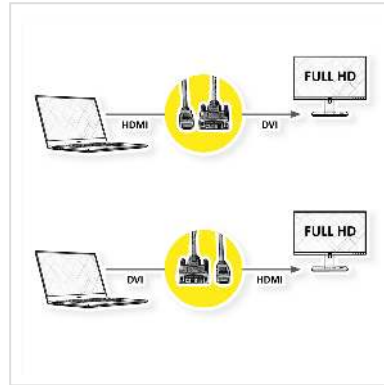

**ROLINE HDMI High Speed naar DVI-D monitorkabel voor het aansluiten van een ultrabook, notebook, laptop of pc op een monitor, tv, beamer of projector - voor schermuitzendingen in uitstekende kwaliteit met een resolutie tot 1920x1080 @60Hz!**

- HDMI is een universele verbingsstandaard voor de overdracht van video- en audiosignalen. Toepassingen zijn voornamelijk de aansluiting van monitoren en televisies op computers, Blu-Ray-spelers en soortgelijke apparaten
- De HDMI-aansluiting vereist minder ruimte en is daarom beter geschikt voor draagbare weergaveapparaten (ultrabooks, notebooks/laptops) of voor 2 aansluitingen op een grafische kaart (op een slotplaat)
- Hoogwaardige, dubbel afgeschermd kabel (folie+vecht) met vergulde contacten voor optimale overdracht van beeldsignalen
- Kabel met een DVI-D (18+1) en een HDMI-stekker, de kabel kan in beide richtingen worden gebruikt
- Toepassingsvoorbeeld: aansluiting van een TFT-monitor met DVI-interface op een tv-tunerkaart met HDMI-aansluiting

## Technische specificaties

Producent	ROLINE
Produkt groep	Kabel
Produkt type	HDMI DVI kabel

Kleur	zwart
Lengte	1.5 m
Max. Resolutie	1920 x 1080 / 1920 x 1200 @60Hz (2K, Full HD)
Connector kant 1	DVI-D 18+1 Male
Connector kant 2	HDMI 19 Male
Type connector kant 1	DVI-D 18+1, Single-Link
M/F kant 1	Male
Type connector kant 2	HDMI type A
M/F kant 2	Male
Toepassing	extern
Kabel afscherming	afgeschermd
Handschroeven	gedeeltelijk
Technische bijzonderheden	Kabel kan in beide richtingen worden gebruikt
Gewicht	96.4 g
Hoogte verpakking	30 mm
Breedte verpakking	110 mm
Diepte verpakking	120 mm
Gewicht verpakking	0.101 kg