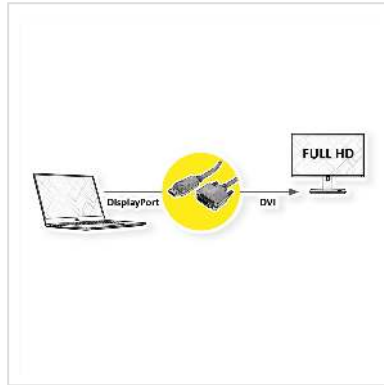

**2K**

**Sluit uw grafische kaart aan op een monitor met DVI-aansluiting via DisplayPort - met een maximale resolutie tot 1920x101080 @60Hz!**

- Kabel met een DisplayPort- en een DVI connector
- Display Port is de nieuwe standaard voor digitale Audio/Video-overdracht bij de TV's en multimedia apparatuur zoals; het aansluiten van een TFT monitor met een DVI interface aan een grafische kaart met met DisplayPort-interface. De DisplayPort is signaalcompatibel met DVI.
- Voldoet aan DP v1.1 (max resolutie: 1920x1080 @60Hz)

Let op!: Een DisplayPort-DVI-Kabel is maar in een aansluitrichting te gebruiken: de DisplayPort-connector kan alleen aan de PC kant worden aangesloten aan bijvoorbeeld de grafische kaart.

- Compliant DP v1.1 (max. 2560 x 1600 @60Hz)

**Halogeen vrij, vlamvertragend, rookarm.**

Let op!: Een DisplayPort-DVI-Kabel is maar in een aansluitrichting te gebruiken: de DisplayPort-connector kan alleen aan de PC kant worden aangesloten aan bijvoorbeeld de grafische kaart.

## Technische specificaties

Producent	ROLINE
Produkt groep	Kabel
Produkt type	DP-DVI kabel
Kleur	zwart
Lengte	2 m
Overdracht kwaliteit	DisplayPort v1.1
Max. Resolutie	1920 x 1080 / 1920 x 1200 @60Hz (2K, Full HD)
Type connector kant 1	DisplayPort
M/F kant 1	Male
Type connector kant 2	DVI-D 24+1, Dual-Link
M/F kant 2	Male
Toepassing	extern
Kabel afscherming	afgeschermd
Handschroeven	ja
Materiaal Buitenmantel Kabel	LSOH
Kabel LSOH	ja
Gewicht	148.4 g
Hoogte verpakking	30 mm
Breedte verpakking	150 mm
Diepte verpakking	210 mm
Gewicht verpakking	0.14 kg