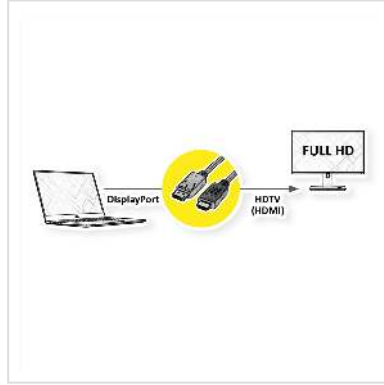

ROLINE DisplayPort Kabel DP - HDMI, M/M, zwart, 1 m

Art.nr.	11.04.5780
Fabrikant	ROLINE
Art.nr. fabrikant	11.04.5780
EAN (een stuk)	7611990133475

roline
Designed for Professionals

2K

DisplayPort naar HDTV-kabel voor het overbrengen van content van uw grafische kaart (DisplayPort) naar uw TV (HDTV) - met een kwaliteit tot 1920x1080 @60Hz, inclusief audio transmissie!

- HDTV is de standaard voor digitale videotransmissie in de TV/multimediasector voor bijvoorbeeld: Aansluiting van een tv-toestel met HDMI-interface op een weergaveapparaat met DisplayPort-aansluiting.
- Kabel met één DisplayPort en één HDTV stekker. DisplayPort is signaalcompatibel met HDMI.
- Opmerking: Een DisplayPort HDTV-kabel kan slechts in één richting worden gebruikt: de DisplayPort-aansluiting kan alleen aan de data-bronzijde (bijv. grafische kaart) worden gebruikt.

Technische specificaties

Producent	ROLINE
Produkt groep	Kabel
Produkt type	DP - HDTV kabel
Kleur	zwart
Lengte	1 m

Overdracht kwaliteit	DisplayPort v1.1
Max. Resolutie	1920 x 1080 / 1920 x 1200 @60Hz (2K, Full HD)
Connector kant 1	DisplayPort Male
Connector kant 2	HDTV Male
Type connector kant 1	DisplayPort
M/F kant 1	Male
Type connector kant 2	HDTV
M/F kant 2	Male
Toepassing	extern
Kabel afscherming	afgeschermd
Gewicht	54.7 g
Hoogte verpakking	10 mm
Breedte verpakking	200 mm
Diepte verpakking	200 mm
Gewicht verpakking	0.1 kg