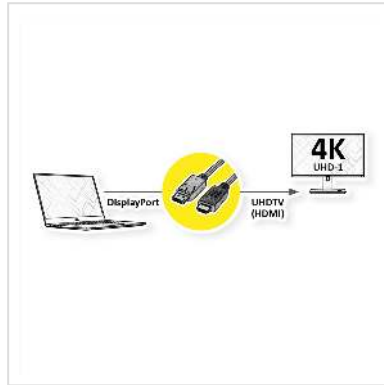

ROLINE DisplayPort Kabel DP - UHDTV, M/M, zwart, 1 m

Art.nr.	11.04.5785
Fabrikant	ROLINE
Art.nr. fabrikant	11.04.5785
EAN (een stuk)	7611990145188

roline
Designed for Professionals

4K

DisplayPort naar UHDTV-kabel voor het overbrengen van content van uw grafische kaart (DisplayPort) naar uw TV (UHDTV) - met een kwaliteit tot 3840x2160 @60Hz, inclusief audio transmissie!

- UHDTV is de standaard voor digitale videotransmissie in de TV/multimediasector voor bijvoorbeeld: Aansluiting van een tv-toestel met HDMI-interface op een weergaveapparaat met DisplayPort-aansluiting.
- Kabel met één DisplayPort en één HDTV stekker. DisplayPort is signaalcompatibel met HDMI.
- Opmerking: Een DisplayPort UHDTV-kabel kan slechts in één richting worden gebruikt: de DisplayPort-aansluiting kan alleen aan de data-bronzijde (bijv. grafische kaart) worden gebruikt.

Technische specificaties

Producent	ROLINE
Produkt groep	Kabel
Produkt type	DP UHDTV kabel
Kleur	zwart

Lengte	1 m
Overdracht kwaliteit	DisplayPort v1.2
Max. Resolutie	3840 x 2160 @60Hz (4K, UHD-1)
Connector kant 1	DisplayPort Stecker
Connector kant 2	HDTV Male
Type connector kant 1	DisplayPort
M/F kant 1	Male
Type connector kant 2	UHDTV
M/F kant 2	Male
Toepassing	extern
Kabel afscherming	afgeschermd
Gewicht	55.68 g
Hoogte verpakking	20 mm
Breedte verpakking	170 mm
Diepte verpakking	120 mm
Gewicht verpakking	0.084 kg