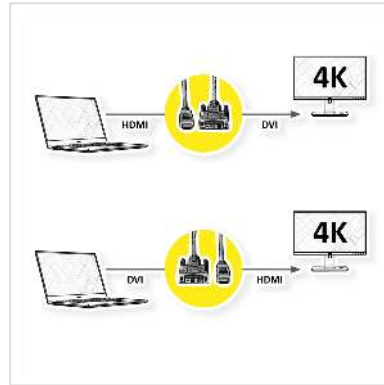

ROLINE Monitorkabel DVI (24+1) - HDMI, M/M, zwart / zilver, 1 m

Art.nr.	11.04.5870
Fabrikant	ROLINE
Art.nr. fabrikant	11.04.5870
EAN (een stuk)	7611990144709

roline
Designed for Professionals

ROLINE HDMI naar DVI-kabel voor het aansluiten van een ultrabook, notebook/laptop of PC op een monitor, TV, projector of projector - voor een video-transmissie van uitstekende kwaliteit met een resolutie tot 3840x2160 @30Hz!

- HDMI is een universele verbingsstandaard voor de overdracht van video- en audiosignalen. De toepassingen omvatten het aansluiten van monitoren en televisies op computers, Blu-ray spelers en soortgelijke apparaten.
- De connector neemt minder ruimte in beslag en is daardoor meer geschikt voor draagbare weergaveapparaten (ultrabooks, notebooks/laptops) of voor 2 connectoren op een grafische kaart (op een slotplaatje).
- De robuuste nylon vlecht beschermt de HDMI-kabel effectief en zorgt ervoor dat het er prachtig uitziet.
- Hoogwaardige, dubbelafgeschermdde kabel (folie+braid) met vergulde contacten voor optimale overdracht van beeldsignalen
- Aansluitingen: DVI-D (24+1) op HDMI

Technische specificaties

Producent	ROLINE
Produkt groep	Kabel
Produkt type	HDMI DVI kabel
Kleur	zwart / zilver

Lengte	1 m
Max. Resolutie	3840 x 2160 @30Hz (4K, Full HD)
Connector kant 1	DVI - D 24+1 Male
Connector kant 2	HDMI Male
Type connector kant 1	DVI-D 24+1, Dual-Link
M/F kant 1	Male
Type connector kant 2	HDMI type A
M/F kant 2	Male
Toepassing	extern
Kabel afscherming	afgeschermd
Gewicht	103.4 g
Hoogte verpakking	10 mm
Breedte verpakking	130 mm
Diepte verpakking	130 mm
Gewicht verpakking	0.1 kg