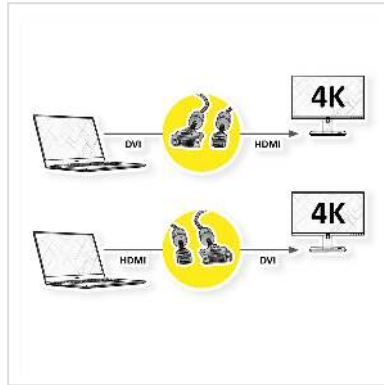

ROLINE GOLD Monitorkabel DVI (24+1) - HDMI, M/M, 5 m

Art.nr.	11.04.5893
Fabrikant	ROLINE
Art.nr. fabrikant	11.04.5893
EAN (een stuk)	7611990145751

roline
Designed for Professionals

ROLINE GOLD HDMI naar DVI-kabel voor het aansluiten van een ultrabook, notebook/laptop of PC op een monitor, TV, projector of projector - voor een video-transmissie van uitstekende kwaliteit met een resolutie tot 3840x2160 @30Hz!

- HDMI is een universele verbindingsstandaard voor de overdracht van video- en audiosignalen. De toepassingen omvatten het aansluiten van monitoren en televisies op computers, Blu-ray spelers en soortgelijke apparaten.
- De connector neemt minder ruimte in beslag en is daardoor meer geschikt voor draagbare weergaveapparaten (ultrabooks, notebooks/laptops) of voor 2 connectoren op een grafische kaart (op een slotplaatje).
- De robuuste nylon vlecht beschermt de HDMI-kabel effectief en zorgt ervoor dat het er prachtig uitziet.
- Hoogwaardige, dubbelafgeschermdde kabel (folie+braid) met vergulde contacten voor optimale overdracht van beeldsignalen
- Ondersteunt 3D video
- HDMI Ethernet-kanaal
- Audio-terugkeerkanal voor het doorsturen van signalen naar de audio-/video-ontvanger
- Behuizing met gouden connector
- Aansluitingen: DVI-D (24+1) op HDMI

buitenmateriaal in goud/zwart zorgt voor een betere stabiliteit en geeft de kabel een verbluffende uitstraling.

Technische specificaties

Producent	ROLINE
Produkt groep	Kabel
Produkt type	HDMI DVI kabel
Kleur	zwart / goud
Lengte	5 m
Max. Resolutie	3840 x 2160 @30Hz (4K, Full HD)
Connector kant 1	DVI - D 24+1 Male
Connector kant 2	HDMI Male
Type connector kant 1	DVI-D 24+1, Dual-Link
M/F kant 1	Male
Type connector kant 2	HDMI type A
M/F kant 2	Male
Toepassing	extern
Kabel afscherming	afgeschermd
Handschroeven	ja
Gewicht	419.5 g
Hoogte verpakking	50 mm
Breedte verpakking	170 mm
Diepte verpakking	180 mm
Gewicht verpakking	0.4 kg