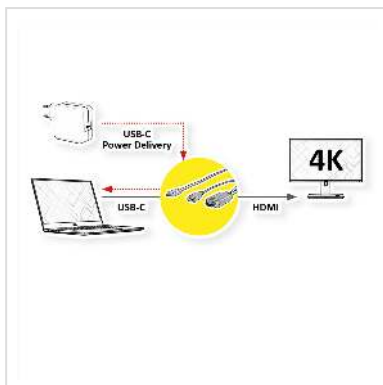

# ROLINE USB type C - HDMI + USB C (PD) adapterkabel, M/M +F, 1 m

**Art.nr.** 11.04.5950  
**Fabrikant** ROLINE  
**Art.nr. fabrikant** 11.04.5950

**roline**  
Designed for Professionals

**Met deze adapterkabel kunt u de weergave van uw apparaat spiegelen of uitbreiden met een USB type C verbinding naar een HDMI compatibele monitor, tv of projector - met een maximale resolutie van 3840x2160 @60Hz! De extra USB Type C PD kabel biedt ook de optimale voeding voor uw apparaat.**

- USB 3.1 Type C naar HDMI-kabeladapter voor Macbook, Ultrabook, Notebook/Laptop of PC
- Spiegel of breid uw scherm uit naar een ander weergaveapparaat of een ander apparaat.
- Verbindingen: USB type C en HDMI aansluiting voor het aansluiten van bron en display; USB type C PD aansluiting voor het aansluiten van een voeding.
- Maximale resolutie: 3840x2160 met 60Hz

## Technische specificaties

Producent	ROLINE
Produkt groep	Adapter, Terminatoren, Converter
Produkt type	USB-HDMI Adapter
Kleur	zwart
Lengte	1 m
Max. Resolutie	3840 x 2160 @60Hz (4K, UHD-1)
Aansluiting kant 1 (PC)	USB type C Male

Aansluiting kant 2 (Peripherie)	HDMI type A Male
Type connector kant 1	USB type C (USB-C)
M/F kant 1	Male
Type connector kant 2	HDMI type A
M/F kant 2	Male
Toepassing	extern
Gewicht	56.7 g
Hoogte verpakking	10 mm
Breedte verpakking	160 mm
Diepte verpakking	200 mm
Gewicht verpakking	0.12 kg