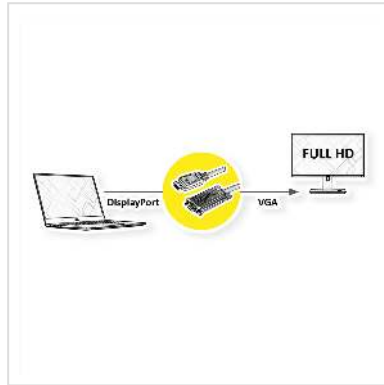

# ROLINE DisplayPort VGA kabel, DP M - VGA M, zwart, 3 m

Art.nr.	11.04.5973
Fabrikant	ROLINE
Art.nr. fabrikant	11.04.5973
EAN (een stuk)	7630049617360

**2K**

**DisplayPort naar VGA kabel voor het aansluiten van bijvoorbeeld een grafische kaart met DP op een monitor met een VGA aansluiting - met een resolutie tot 1920x1080@60Hz!**

- Voor het aansluiten van een grafische kaart met DisplayPort op een VGA monitor
- Ondersteunt maximale resoluties tot 1920x1080 @60Hz
- DP en VGA vergrendelingsmechanismen voorkomen dat de connectoren uit de bron/het scherm glijden en beveiligen de verbinding
- Connectoren: DisplayPort mannelijk en VGA mannelijk
  
- Let op: De DisplayPort naar VGA kabel werkt maar op één manier: de DisplayPort connector moet worden aangesloten op het bronapparaat (bijv. grafische kaart).

## Technische specificaties

Producent	ROLINE
Produkt groep	Video kabel
Produkt type	DisplayPort-VGA Adapter
Kleur	zwart

Lengte	3 m
Max. Resolutie	1920 x 1080 / 1920 x 1200 @60Hz (2K, Full HD)
Type connector kant 1	DisplayPort
M/F kant 1	Male
Type connector kant 2	HD D-Sub 15-pin (HD-15), VGA
M/F kant 2	Male
Toepassing	extern
Handschroeven	ja
Gewicht	141.6 g
Hoogte verpakking	20 mm
Breedte verpakking	100 mm
Diepte verpakking	100 mm
Gewicht verpakking	0.154 kg