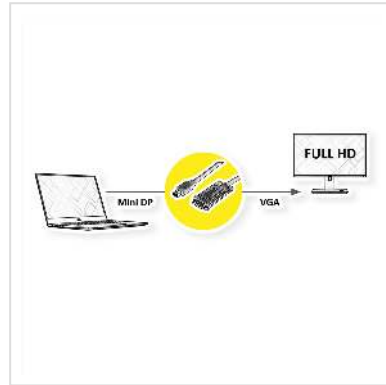

ROLINE Cable Mini DisplayPort - VGA, Mini DP M - VGA M, zwart, 3 m

Art.nr.	11.04.5978
Fabrikant	ROLINE
Art.nr. fabrikant	11.04.5978
EAN (een stuk)	7630049617414

roline
Designed for Professionals

2K

Mini DisplayPort naar VGA kabel voor het aansluiten van bijvoorbeeld een grafische kaart met MiniDP op een monitor met een VGA aansluiting - met een resolutie tot 1920x1080@60Hz!

- Voor het aansluiten van een grafische kaart met Mini DisplayPort op een VGA monitor
- Ondersteunt maximale resoluties tot 1920x1080 @60Hz
- De VGA vergrendelingsmechanismen voorkomen dat de connector uit het scherm glijdt en beveiligen de verbinding
- Connectoren: Mini DisplayPort male en VGA male

- Opmerking: de Mini DisplayPort-VGA kabel werkt maar op één manier: de Mini DisplayPort connector moet worden aangesloten op het bronapparaat (bijv. grafische kaart)

Technische specificaties

Producent	ROLINE
Produkt groep	Video kabel
Produkt type	Mini DisplayPort-VGA Adapter
Kleur	zwart

Lengte	3 m
Max. Resolutie	1920 x 1080 / 1920 x 1200 @60Hz (2K, Full HD)
Type connector kant 1	Mini DisplayPort
M/F kant 1	Male
Type connector kant 2	HD D-Sub 15-pin (HD-15), VGA
M/F kant 2	Male
Toepassing	extern
Handschroeven	ja
Gewicht	137.5 g
Hoogte verpakking	20 mm
Breedte verpakking	100 mm
Diepte verpakking	100 mm
Gewicht verpakking	0.15 kg