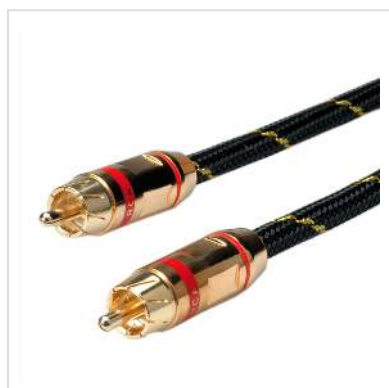

# ROLINE GOLD tulp aansluitkabel simplex M/M, rood, 2,5 m

<b>Art.nr.</b>	11.09.4231
<b>Fabrikant</b>	ROLINE
<b>Art.nr. fabrikant</b>	11.09.4231
<b>EAN (een stuk)</b>	7611990110933

## Hoogwaardige ROLINE GOLD videokabel met verbeterde afscherming

ROLINE GOUD cinch aansluitkabel simplex male/ male

- Vergulde connectoren
- Markeringsring: ROOD
- Uitvoering male/male
- Met nylon versterkt buitenkabelmateriaal voor verbeterde stabiliteit
- Kleur: zwart/goud

## ROLINE GOLD - Topkwaliteit zonder compromissen!

Kabels van ROLINE GOLD kwaliteit worden geleverd met hoogwaardige afscherming en vergulde contacten voor contactbeveiliging, zelfs bij hoge insteekcycli. De stekkers zijn voorzien van een gouden coating om de contactduurzaamheid te verbeteren. Nylon versterkt buitenmateriaal in goud/zwart zorgt voor een betere stabiliteit en geeft de kabel een verbluffende uitstraling.

### Technische specificaties

Producent	ROLINE
Produkt groep	Kabel
Produkt type	Cinch kabel
Kleur	zwart / goud

Lengte	2.5 m
Connector kant 1	Tulp Male
Connector kant 2	Tulp Male
Type connector kant 1	Cinch (RCA), tulp
M/F kant 1	Male
Type connector kant 2	Cinch (RCA), tulp
M/F kant 2	Male
Toepassing	extern
Kabel afscherming	afgeschermd
Kabelopbouw	simplex
Gewicht	120 g
Hoogte verpakking	20 mm
Breedte verpakking	140 mm
Diepte verpakking	210 mm
Gewicht verpakking	0.14 kg