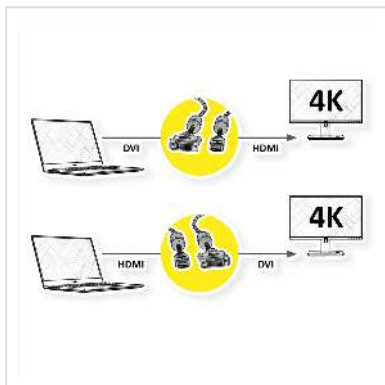

ROLINE GOLD Monitorkabel DVI - HDMI, M-M, (24+1) dual link, Retail Blister, 3 m

Art.nr.	11.88.5892
Fabrikant	ROLINE
Art.nr. fabrikant	11.88.5892
EAN (een stuk)	7611990152025

roline[®]
Designed for Professionals

ROLINE GOLD HDMI naar DVI kabel voor het aansluiten van een ultrabook, notebook/laptop of PC op een monitor, TV, beamer of projector - voor schermuitzendingen in uitstekende kwaliteit met een 4K resolutie tot 3840x2160 @30Hz!

- HDMI is een universele verbingsstandaard voor de overdracht van video- en audiosignalen. Toepassingen zijn voornamelijk het aansluiten van monitoren en televisies op computers, Blu-Ray spelers en soortgelijke apparaten.
- De HDMI-aansluiting neemt minder ruimte in beslag en is daarom meer geschikt voor draagbare weergaveapparaten (ultrabooks, notebooks/laptops) of voor 2 aansluitingen op een grafische kaart (op een slotplaat).
- De robuuste nylon vlecht beschermt de kabel effectief en laat hem er prachtig uitzien.
- Hoogwaardige, dubbel afgeschermd kabel (folie+vlecht) met vergulde contacten voor optimale overdracht van beeldsignalen
- Ondersteunt 3D-video
- HDMI Ethernet kanaal
- Audio retourkanaal (ARC) voor het doorsturen van signalen naar de audio/video-ontvanger
- Gouden connectorbehuizing
- Aansluitingen: DVI-D (24+1) naar HDMI

versterkt buitenmateriaal in goud/zwart zorgt voor een betere stabiliteit en geeft de kabel een verbluffende uitstraling.

Met mooie blisterverpakking voor de Retail en wederverkoop.

Technische specificaties	
Producent	ROLINE
Produkt groep	Kabel
Produkt type	HDMI DVI kabel
Kleur	zwart / goud
Lengte	3 m
Max. Resolutie	3840 x 2160 @30Hz (4K, Full HD)
Connector kant 1	DVI - D 24+1 Male
Connector kant 2	HDMI Male
Type connector kant 1	DVI-D 24+1, Dual-Link
M/F kant 1	Male
Type connector kant 2	HDMI type A
M/F kant 2	Male
Toepassing	extern
Kabel afscherming	afgeschermd
Handschroeven	ja
Gewicht	226.6 g
Hoogte verpakking	210 mm
Breedte verpakking	200 mm
Diepte verpakking	70 mm
Gewicht verpakking	0.299 kg