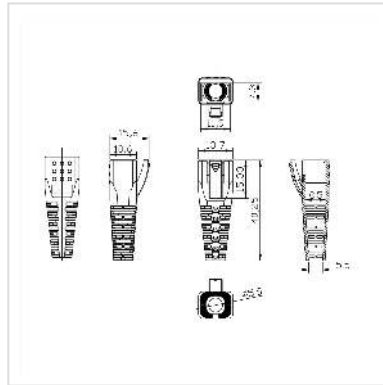

ROLINE RJ45 tule, 10 stuks, zwart

Art.nr.	12.01.1115
Fabrikant	ROLINE
Art.nr. fabrikant	12.01.1115
EAN (een stuk)	7630049624832

roline
Designed for Professionals

Tule voor modulaire stekkers voor kabelmontage

- Anti-knik sleeve voor RJ-45 modulaire stekkers (niet geschikt voor HiRose stekkers)
- Geschikt voor ronde kabels met een maximale buitendiameter van 8,5 mm
- Ontworpen om te voldoen aan de behoeften van de klant voor verschillende kabel-OD's
- De nieuwe doorvoertule met duidelijke schaalmarkeringen voor de buitendiameter van de jas biedt meer gebruiksflexibiliteit
- In te korten tot een maximale buitenmanteldiameter van een ronde kabel van 5,5 mm tot 8,5 mm
- U hebt slechts één type doorvoertule nodig voor kabels van verschillende diktes, wat de voorraadkosten verlaagt
- De gebruikte materialen verhogen de duurzaamheid van de jas
- Kan worden gesneden met elk scherp mes, tang of schaar
- Anti-knikkap voor RJ-45
- Verpakkingseenheid 10 st.

Technische specificaties

Producent	ROLINE
Produkt groep	Aansluittechniek TP
Produkt type	Tule voor RJ-45 modulaire connectoren
Kleur	zwart
Leveringsomvang	10 stuks

Aantal Poorten	1
Hoogte	15.6 mm
Breedte	13.7 mm
Diepte	40.25 mm
Gewicht	24.9 g
Hoogte verpakking	10 mm
Breedte verpakking	80 mm
Diepte verpakking	70 mm
Gewicht verpakking	0.02 kg