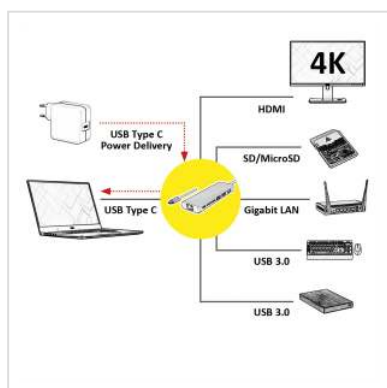

ROLINE dockingstation USB-station USB type C, 4K HDMI, 2x USB 3.0-poorten, 1x SD/MicroSD-kaartlezer, 1x USB type C PD (stroomtoevoer), 1x Gigabit Ethernet

Art.nr.	12.02.1037
Fabrikant	ROLINE
Art.nr. fabrikant	12.02.1037
EAN (een stuk)	7611990134656

roline
Designed for Professionals

Het dockingstation wordt geleverd voor Macbooks, Ultrabooks of Notebooks/Laptops en biedt een snelle en eenvoudige verbinding met de werkplek randapparatuur die u dagelijks gebruikt, inclusief één HDMI-aansluiting, waarmee u een maximale resolutie van 3840x2160 @60Hz kunt bereiken!

- Stekker & Spelen
- Aluminium behuizing
- Klein en compact ontwerp
- Systemvereisten: Windows 7/8/10 of MacOS X10.2 en hoger.

Aansluiting op apparaat:

- 1x USB 3.1 Type C F

Aansluiting voor randapparatuur

- 1x HDMI video-uitgang: Spiegel of breid uw scherm uit tot een TV, monitor of projector.
- 2x USB 3.0-poorten (gegevenstransfersnelheid tot 5Gbit/s), voor aansluiting van bedrade toetsenbord/muis, USB HDD/SSD, enz.
- 1x SD/TF-kaartlezer
- 1x USB type C USB type C PD (elektrische levering)
- 1x RJ45 voor Gigabit Ethernet