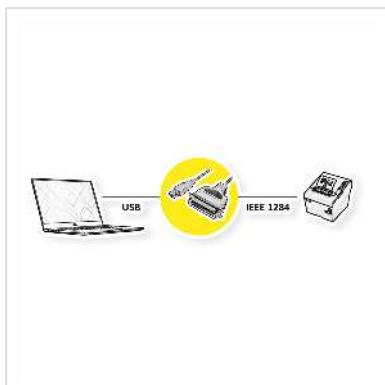

ROLINE USB converter kabel, USB naar IEEE 1284, C36

Art.nr. 12.02.1073
Fabrikant ROLINE
Art.nr. fabrikant 12.02.1073

roline
Designed for Professionals

- Om een printer met Parallel-Port (IEEE 1284) aan een PC met USB aansluiting aan te sluiten
- Makkelijk te instellen
- Stroom via de USB port
- Ingang: type A Male; uitgang: Centronics 36pol.
- Windows 98SE / ME / 2000 / XP / Vista / 7 / 8 / 10 / Mac OS X

Technische specificaties

Producent	ROLINE
Produkt groep	Adapter, Terminatoren, Converter
Produkt type	USB parallele converter
Kleur	zwart
Lengte	1.8 m
Leveringsomvang	converter-kabel
Aansluiting kant 1 (PC)	USB A Male
Aansluiting kant 2 (Peripherie)	Centronics 36 Pol. Male
Type connector kant 1	USB 2.0 type A
M/F kant 1	Male
Type connector kant 2	Centronics 36
M/F kant 2	Male

Omzet richting	Parallel - USB
Toepassing	extern
Materiaal	Kabellengte ca. 1,8 m
Technische bijzonderheden	Stroomtoevoer via USB
Gewicht	119.53 g