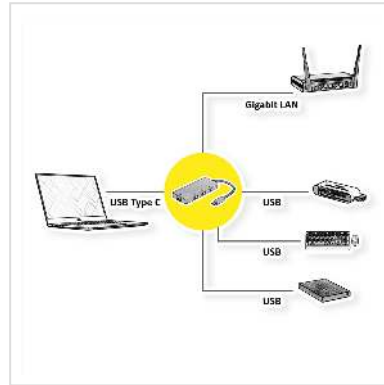

ROLINE USB Type C naar Gigabit Ethernet Converter + Hub 3x

Art.nr.	12.02.1108
Fabrikant	ROLINE
Art.nr. fabrikant	12.02.1108
EAN (een stuk)	7630049611238

roline
Designed for Professionals

Met deze converter kunt u uw MacBook, ultrabook, laptop/notebook of pc met een USB type C interface aansluiten op een Gigabit Ethernet netwerk en maximaal drie USB 3.0/USB 3.2 Gen 1 type A apparaten.

- Ondersteunt USB 3.0 / USB 3.2 Gen 1, compatibel met USB 2.0 en 1.1
- Eenvoudige installatie - sluit de converter gewoon aan op de USB poort, sluit de LAN kabel aan - klaar
- Ondersteunt Gigabit Ethernet met auto negotiation, auto MDI/-MDIX en half/full duplex
- LED indicatoren voor link en snelheid
- Extra USB hubfunctie met 3x USB 3.0 / USB 3.2 Gen 1-poorten
- Stroomvoorziening via de USB interface
- Aluminium behuizing

Technische specificaties

Producent	ROLINE
Produkt groep	Netwerk-Adapter
Produkt type	Gigabit Ethernet Converter

Kleur	Aluminium
Lengte	0.1 m
Leveringsomvang	Converter
Bus-Systeem	USB
LAN (Mbit/s)	10/100/1000
Aantal Poorten	1
Aansluitingen	1x RJ-45 female, 1x USB type C male, 3x USB type A female
Type connector kant 1	USB type C (USB-C)
M/F kant 1	Male
Type connector kant 2	RJ-45
M/F kant 2	Female
Full duplex	ja
Wake on LAN	nee
Netwerk topologie	Ethernet
Systeem	Windows XP / 7 / 8, Mac OS 10
Technische bijzonderheden	LED voor Link en Gbit mode
Afmeting (HxBxD)	45 x 13 x 95 mm
Hoogte	45 mm
Breedte	13 mm
Diepte	95 mm
Gewicht	65 g
Hoogte verpakking	20 mm
Breedte verpakking	110 mm
Diepte verpakking	140 mm
Gewicht verpakking	0.095 kg