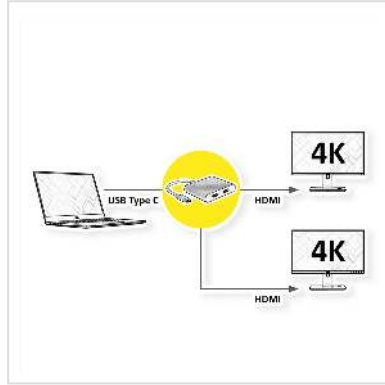

ROLINE Type C - 2x HDMI Adapter, Male/Female

Art.nr.	12.02.1132
Fabrikant	ROLINE
Art.nr. fabrikant	12.02.1132

Spiegel uw MacBook-scherm op twee HDMI-compatibele tv's of monitoren met een 4K-resolutie van maximaal 3840 x 2160 bij 30 Hz!

- USB Type C naar 2x HDMI-beeldschermkabeladapter voor bijv. MacBook
- Sluit uw notebook / MacBook met USB Type-C-aansluiting aan op een grote HDMI-monitor en / of op een projector met HDMI-ingang
- Maximale resolutie: 3840 x 2160 bij 30 Hz
- Draagbaar, compact ontwerp
- Geen voeding nodig
- Aansluitingen: 2x HDMI-aansluiting en type C-stekker
- Kabellengte: ca. 10 cm

Technische specificaties

Producent	ROLINE
Produkt groep	Adapter, Terminatoren, Converter
Produkt type	USB-HDMI Adapter
Kleur	zilver
Lengte	0.1 m

Aansluiting kant 1 (PC)	Typ C Male
Aansluiting kant 2 (Peripherie)	HDMI Female
Type connector kant 1	USB type C (USB-C)
M/F kant 1	Male
Type connector kant 2	HDMI type A
M/F kant 2	Female
Toepassing	extern
Gewicht	63.5 g