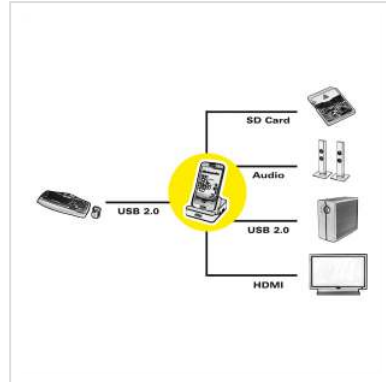

ROLINE Multimedia Docking Station voor SAMSUNG S4

Art.nr.	12.02.1140
Fabrikant	ROLINE
Art.nr. fabrikant	12.02.1140
EAN (een stuk)	7611990133208

roline[®]
Designed for Professionals

- Elegant compact ontwerp (zilver / zwart)
- USB2.0 Hub 3x poort voor het aansluiten van Hi-speed USB-apparaten of een USB-muis, toetsenbord etc.
- SD (HC) kaartlezer
- Video & geluid via HDMI-overdracht van smartphone naar tv
- 3,5 mm stereo geluidsuitvoer
- Voedingsingang: DC-5V 1.5A of 2A (USB micro B-ingang)
- Compatibel met mobiele Samsung-apparaten (Galaxy S-serie en Galaxy Note-serie, bijvoorbeeld S4 en Note 3)
- Inhoud: dockingstation, USB A naar micro B-kabel (voedingskabel), SD-kaartadapter

Technische specificaties

Producent	ROLINE
Produkt groep	Mobiel accessoires
Produkt type	Display houder
Inhoud	Standvoet