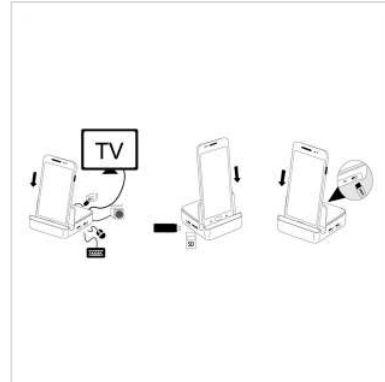

ROLINE Multimedia Docking Station voor SAMSUNG S4

Art.nr.	12.02.1140
Fabrikant	ROLINE
Art.nr. fabrikant	12.02.1140
EAN (een stuk)	7611990133208

roline[®]
Designed for Professionals

- Elegant compact ontwerp (zilver / zwart)
- USB2.0 Hub 3x poort voor het aansluiten van Hi-speed USB-apparaten of een USB-muis, toetsenbord etc.
- SD (HC) kaartlezer
- Video & geluid via HDMI-overdracht van smartphone naar tv
- 3,5 mm stereo geluidsuitvoer
- Voedingsingang: DC-5V 1.5A of 2A (USB micro B-ingang)
- Compatibel met mobiele Samsung-apparaten (Galaxy S-serie en Galaxy Note-serie, bijvoorbeeld S4 en Note 3)
- Inhoud: dockingstation, USB A naar micro B-kabel (voedingskabel), SD-kaartadapter

Technische specificaties

Producent	ROLINE
Produkt groep	Mobiel accessoires
Produkt type	Display houder
Inhoud	Standvoet