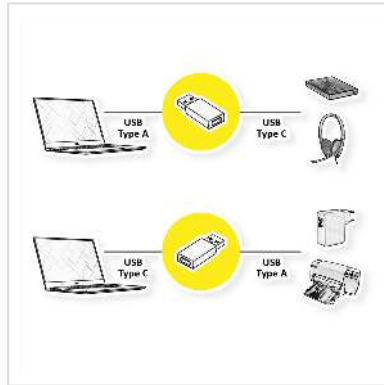

ROLINE USB 3.2 Gen 1 adapter, USB Type A - C, M/F

Art.nr.	12.03.2995
Fabrikant	ROLINE
Art.nr. fabrikant	12.03.2995
EAN (een stuk)	7611990152735

roline
Designed for Professionals

Voor het aansluiten van apparaten met USB aansluiting van het type C op een USB 3.0 / USB 3.2 Gen 1 type A aansluiting!

- Actieve USB interface adapter met een USB type A male en een USB type C female
 - Voor het aansluiten van apparaten met USB C poort op een pc/laptop met USB 3.0 / USB 3.2 Gen 1 Type A poort
 - Overdrachtssnelheden tot 5 Gbit/s)
 - Maximaal stroomverbruik 5V @ 1000mA
 - De kleur zwart
-
- **OPMERKING:** deze dongle ondersteunt zowel USB gegevens als oplaadfuncties, maar ondersteunt GEEN USB Type C DisplayPort Alternate Mode voor videoapparaten, zoals USB Type C naar HDMI adapter.

Technische specificaties

Producent	ROLINE
Produkt groep	Adapter, Terminatoren, Converter
Produkt type	USB adapter
Kleur	zwart

Overdracht kwaliteit	USB 3.2 Gen 1 SuperSpeed 5 Gbit/s (USB 3.1 Gen 1, USB 3.0)
Type connector kant 1	USB type C (USB-C)
M/F kant 1	Female
Type connector kant 2	USB 3 type A
M/F kant 2	Male
Toepassing	extern
Gewicht	13.8 g
Hoogte verpakking	10 mm
Breedte verpakking	80 mm
Diepte verpakking	100 mm
Gewicht verpakking	0.023 kg