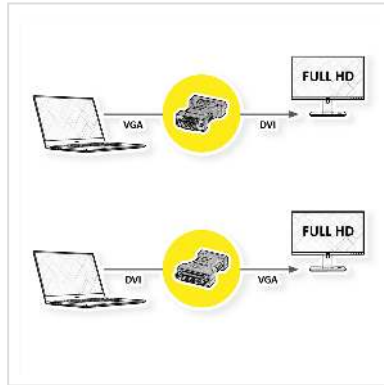

ROLINE DVI-VGA adapter, DVI F / VGA M

Art.nr.	12.03.3110
Fabrikant	ROLINE
Art.nr. fabrikant	12.03.3110
EAN (een stuk)	7611990155088

roline
Designed for Professionals

2K

1080p
FULL HD

Voor het aansluiten van een DVI monitor op een VGA grafische kaart. Wilt u uw nieuwe TFT tijdelijk met een aangesloten DVI-I kabel op de VGA aansluiting aansluiten? Of heb je al de nieuwe grafische kaart met een DVI-I aansluiting, maar toch een VGA monitor? Dan heeft u onze DVI-VGA adapter nodig!

- Adapter met HD15-pins male en DVI-I female aansluiting
- Zijde 1: HD D-Sub 15-pins (HD-15), VGA male
- Zijde 2: DVI-I 24 + 5 female

Technische specificaties

Producent	ROLINE
Produkt groep	Adapter, Terminatoren, Converter
Produkt type	DVI-VGA Adapter
Kleur	zwart
Max. Resolutie	1920 x 1080 / 1920 x 1200 @60Hz (2K, Full HD)
Aansluiting kant 1 (PC)	VGA HD15 Male
Aansluiting kant 2 (Peripherie)	DVI I Female

Type connector kant 1	HD D-Sub 15-pin (HD-15), VGA
M/F kant 1	Male
Type connector kant 2	DVI-I 24+5
M/F kant 2	Female
Actief / Passief	passief
Toepassing	extern
Afmeting (HxBxD)	16 x 40 x 55 mm
Handschroeven	ja
Hoogte	16 mm
Breedte	40 mm
Diepte	55 mm
Gewicht	37.4 g
Hoogte verpakking	20 mm
Breedte verpakking	70 mm
Diepte verpakking	130 mm
Gewicht verpakking	0.049 kg