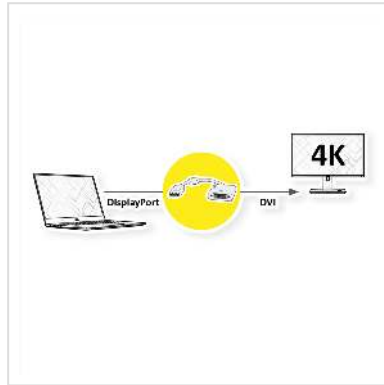

ROLINE 4K DisplayPort - DVI Adapter, DP Male-DVI Female

| | |
|--------------------------|---------------|
| Art.nr. | 12.03.3136 |
| Fabrikant | ROLINE |
| Art.nr. fabrikant | 12.03.3136 |
| EAN (een stuk) | 7611990150243 |

roline
Designed for Professionals

2160p

4K

DisplayPort naar DVI kabeladapter voor het aansluiten van bijvoorbeeld een grafische kaart met DP op een monitor met DVI aansluiting - met een resolutie tot 3840x2160 @30Hz!

- Wil je een DVI kabel aansluiten op de monitor van je grafische kaart met DisplayPort aansluiting?
- De oplossing is de DisplayPort/DVI adapter voor het aansluiten van een DVI M-M kabel op een DisplayPort female aansluiting op de grafische kaart.
- Adapter met DisplayPort male en DVI female aansluiting.
- Maximale resolutie: 3840 x 2160 (@30Hz)

- Opmerking: de DisplayPort/DVI adapter werkt slechts in één richting: de DisplayPort connector kan alleen aan de kant van de gegevensbron worden gebruikt (bijv. grafische kaart).

Technische specificaties