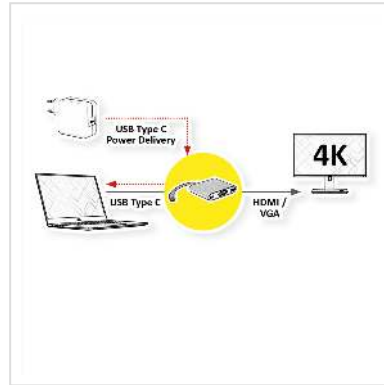

# ROLINE GOLD Display Adapter USB type C - VGA / HDMI / C (PD)

<b>Art.nr.</b>	12.03.3155
<b>Fabrikant</b>	ROLINE
<b>Art.nr. fabrikant</b>	12.03.3155
<b>EAN (een stuk)</b>	7630049615861

**Sluit je MacBook, Ultrabook, notebook/laptop of pc met een USB type C aansluiting aan op een HDMI of VGA monitor, tv of projector.**

- USB 3.2 Gen 1 Type C naar HDMI/VGA kabeladapter voor Macbook, Ultrabook, notebook/laptop, pc of voor mobiele apparaten zoals tablets/smartphones
- Hiermee kunt u uw scherm spiegelen of uitbreiden naar een VGA/HDMI compatibele monitor, tv of projector/beamer
- Geen voeding nodig
- Aansluitingen: HDMI- en VGA-female en type C male
- Maximale resolutie: 3840x2160 @60Hz (HDMI)
- Kabellengte: ca. 10 cm

## Technische specificaties

Producent	ROLINE
Produkt groep	Adapter, Terminatoren, Converter
Produkt type	USB-HDMI Adapter
Kleur	zwart / goud
Lengte	0.1 m
Max. Resolutie	3840 x 2160 @60Hz (4K, UHD-1)

Aansluiting kant 1 (PC)	Type C Male
Aansluiting kant 2 (Peripherie)	HDMI/VGA Female
Type connector kant 1	USB type C (USB-C)
M/F kant 1	Male
Type connector kant 2	HDMI type A HD D-Sub 15-pin (HD-15), VGA USB type C PD (Power Delivery)
M/F kant 2	Female
Toepassing	extern
Hoogte	15.5 mm
Breedte	80.8 mm
Diepte	220 mm
Gewicht	57.2 g
Hoogte verpakking	10 mm
Breedte verpakking	20 mm
Diepte verpakking	50 mm
Gewicht verpakking	0.065 kg