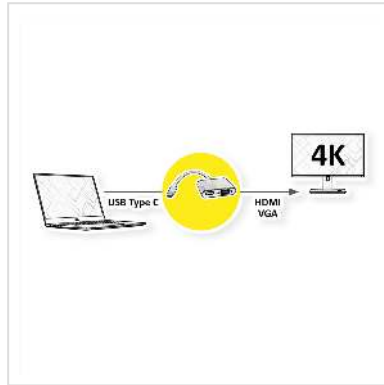

# ROLINE GOLD Display Adapter USB Type C - VGA + HDMI

<b>Art.nr.</b>	12.03.3165
<b>Fabrikant</b>	ROLINE
<b>Art.nr. fabrikant</b>	12.03.3165
<b>EAN (een stuk)</b>	7630049614680

**roline**  
Designed for Professionals

**Sluit uw MacBook, Ultrabook, notebook/laptop of pc met een USB Type C poort aan op een HDMI of VGA monitor of vergelijkbare projector/beamer.**

- USB 3.2 Gen 1 Type C naar HDMI/VGA kabeladapter voor Macbook, Ultrabook, Notebook/Laptop of PC
- Hiermee kunt u uw weergave spiegelen of uitbreiden naar bijvoorbeeld uw HDMI compatibele televisie of HDMI of VGA compatibele monitor
- Draagbaar, compact ontwerp
- Goudkleurige aluminium behuizing
- Geen voeding nodig
- Aansluitingen: HDMI en VGA female en type C male
- Maximale resolutie: 3840x2160 @60Hz (HDMI)
- Kabellengte: ca. 10 cm

## Technische specificaties

Producent	ROLINE
Produkt groep	Adapter, Terminatoren, Converter
Produkt type	USB-HDMI Adapter
Kleur	zwart / goud
Lengte	0.1 m

Max. Resolutie	3840 x 2160 @60Hz (4K, UHD-1)
Aansluiting kant 1 (PC)	Typ C Male
Aansluiting kant 2 (Peripherie)	HDMI/VGA Female
Type connector kant 1	USB type C (USB-C)
M/F kant 1	Male
Type connector kant 2	HDMI type A HD D-Sub 15-pin (HD-15), VGA
M/F kant 2	Female
Toepassing	extern
Hoogte	15.5 mm
Breedte	62 mm
Diepte	230 mm
Gewicht	45.8 g
Hoogte verpakking	20 mm
Breedte verpakking	50 mm
Diepte verpakking	100 mm
Gewicht verpakking	0.08 kg