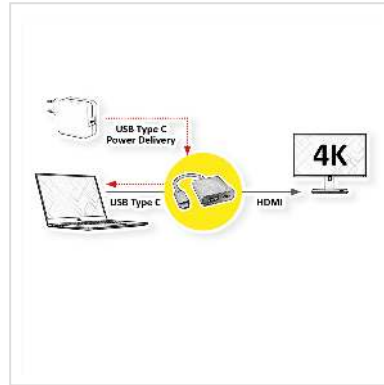

ROLINE Display Adapter USB Type C - HDMI, + 1x Type C PD, M/F

Art.nr.	12.03.3211
Fabrikant	ROLINE
Art.nr. fabrikant	12.03.3211
EAN (een stuk)	7611990149902

Sluit een monitor of projector met HDMI interface aan op je MacBook, ultrabook, notebook/laptop of pc met een USB Type C poort. Gebruik de Type C aansluiting (PD) van de adapter parallel om uw apparaat (bijv. Macbook) van stroom te voorzien!

- USB 3.1 Type C naar HDMI kabeladapter
- Met deze adapter kunt u uw scherm spiegelen of uitbreiden naar een HDMI compatibele tv of monitor
- Draagbaar, compact ontwerp
- Geen voeding nodig
- Aansluitingen: HDMI female en type C male; Extra Type C connector met PD (Power Delivery) voor bijvoorbeeld de parallelle voeding van uw apparaat
- Maximale resolutie: 3840 x 2160 @60Hz
- Kabellengte: ca. 10 cm

Opmerking: Ondersteuning van "Alternate Mode (DP Alt Mode)" vereist

Technische specificaties

Producent	ROLINE
Produkt groep	Adapter, Terminatoren, Converter
Produkt type	USB-HDMI Adapter
Kleur	wit

Lengte	0.1 m
Max. Resolutie	3840 x 2160 @60Hz (4K, UHD-1)
Aansluiting kant 1 (PC)	Typ C Male
Aansluiting kant 2 (Peripherie)	HDMI Female
Type connector kant 1	USB type C (USB-C)
M/F kant 1	Male
Type connector kant 2	HDMI type A USB type C PD (Power Delivery)
M/F kant 2	Female
Toepassing	extern
Gewicht	28.7 g
Hoogte verpakking	20 mm
Breedte verpakking	130 mm
Diepte verpakking	110 mm
Gewicht verpakking	0.037 kg