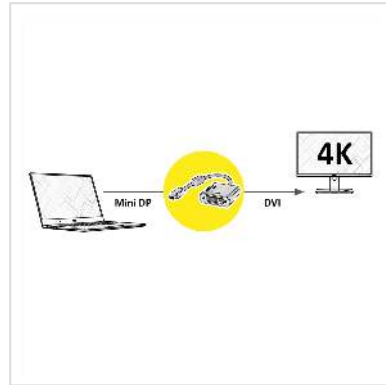

# ROLINE GOLD 4K MiniDP/DVI Adapter, Actief, v1.2, MiniDP M - DVI F, Retail Blister

Art.nr.	12.88.3176
Fabrikant	ROLINE
Art.nr. fabrikant	12.88.3176
EAN (een stuk)	7611990141364

**roline**<sup>®</sup>  
Designed for Professionals

2160p

4K

**Wil je een DVI kabel aansluiten op de monitor van je grafische kaart met Mini DisplayPort uitgang? De oplossing is deze Mini DisplayPort/DVI adapter in ROLINE GOLD kwaliteit.**

- Adapter met Mini DisplayPort male en DVI female aansluiting voor het aansluiten van een DVI M-M kabel op een Mini DisplayPort female aansluiting op de grafische kaart
- DisplayPort versie 1.2 maakt hogere resoluties en verversingsfrequenties mogelijk, evenals grotere kleurdieptes.

• Opmerking: de Mini DisplayPort/DVI adapter werkt slechts in één richting: de Mini DisplayPort connector kan alleen aan de gegevensbronzijde worden gebruikt (bijv. grafische kaart).

**Met mooie blisterverpakking voor de Retail en wederverkoop.**

<b>Technische specificaties</b>	
Producent	ROLINE
Produkt groep	Adapter, Terminatoren, Converter
Produkt type	Mini DisplayPort-DVI Adapter
Kleur	zwart / goud
Lengte	0.1 m
Max. Resolutie	3840 x 2160 @30Hz (4K, Full HD)
Aansluiting kant 1 (PC)	MiniDisplayPort Male
Aansluiting kant 2 (Peripherie)	DVI Female
Type connector kant 1	Mini DisplayPort
M/F kant 1	Male
Type connector kant 2	DVI-D 24+1, Dual-Link
M/F kant 2	Female
Actief / Passief	actief
Toepassing	extern
Gewicht	42.9 g
Hoogte verpakking	40 mm
Breedte verpakking	130 mm
Diepte verpakking	180 mm
Gewicht verpakking	0.073 kg