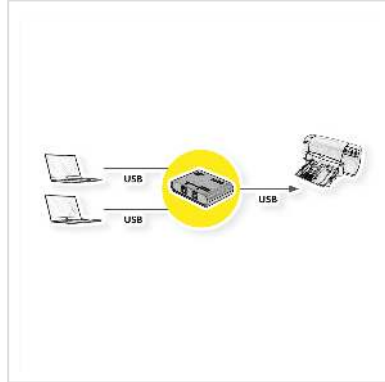

ROLINE Handmatige USB 3.2 Gen 1 Switch, 2 Poorts

Art.nr.	14.01.2325
Fabrikant	ROLINE
Art.nr. fabrikant	14.01.2325
EAN (een stuk)	7611990171811

roline
Designed for Professionals

Handmatige USB 3.0 / USB 3.2 Gen 1 schakelaar voor toegang tot een USB-apparaat vanaf verschillende computers.

Uitstekende oplossing om USB-apparaten te delen tussen twee PC's, zoals een printer, scanner of flash drive.

- Compatibel met USB 3.0/USB 3.2 Gen 1
- Schakel de USB apparaatpoort tussen PC's om via de drukknop of Hot Key
- USB bus gevoed, geen extra voedingsadapter of stopcontact nodig
- Plug and Play, geen software of stuurprogramma's nodig
- LED-indicator

Technische specificaties

Producent	ROLINE
Produkt groep	Switchboxen
Produkt type	USB Switch
Kleur	zwart
Leveringsomvang	USB hub
Switching	2 PC's - 1 USB apparaat

Ingang: Aansluitingen	2x USB 3.0 / USB 3.2 Gen 1 type B
Uitgang: Aansluiting	1x USB 3.0 / USB 3.2 Gen 1 type A
Switching automatisch	nee
Switching via Software	nee
Switching via Hot Key	Keyboard
USB Standaard	USB 3.2 Gen 1 SuperSpeed 5 Gbit/s (USB 3.1 Gen 1, USB 3.0)
Aantal Poorten	3
Kleur (Behuizing)	zwart
Materiaal (Behuizing)	Kunststof
Voeding benodigd	nee
Gewicht	78.8 g