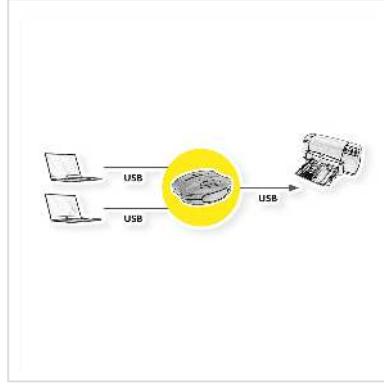

ROLINE Handmatige USB 2.0 Switch, 2 Poorts

Art.nr. 14.01.2332
Fabrikant ROLINE
Art.nr. fabrikant 14.01.2332

roline
Designed for Professionals

- 2 PC's delen een apparaat (bijv. een scanner)
- Ondersteunt USB 2.0
- De schakeling tussen de PC's en het apparaat volgt dmv een toetsencombinatie (Hot Key)
- 2 LEDs laten zien welk kanaal actief is
- Geen extra voeding nodig

Technische specificaties

Producent	ROLINE
Produkt groep	Switchboxen
Produkt type	USB Switch
Kleur	blauw
Leveringsomvang	USB hub
Switching	2 PC's - 1 USB apparaat
Ingang: Aansluitingen	2x USB type B
Uitgang: Aansluiting	1x USB type A
Switching automatisch	nee
Switching via Software	nee
Switching via Hot Key	Keyboard
USB Standaard	USB 2.0 Hi-Speed 480 Mbit/s
Aantal Poorten	3
Kleur (Behuizing)	blauw