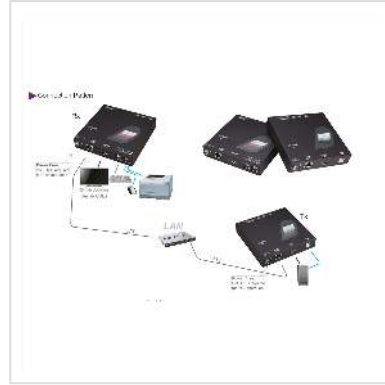

ROLINE KVM verlenging via Gigabit Ethernet, HDMI, USB, zender

Art.nr. 14.01.3042
Fabrikant ROLINE
Art.nr. fabrikant 14.01.3042

KVM-(HDMI- en USB-)verlenging via een Gigabit Ethernet netwerk

- Er kunnen maximaal vier zender ontvanger sets tegelijk via het netwerk worden aangesloten (14.01.3042+14.01.3043)
- Ondersteunt HDMI met Full HD resolutie
- Stabiele metalen behuizing
- Spanningsvoorziening via een externe power pack
- Bijpassende ontvangsteenheid: 14.01.3043

Technische specificaties:

- Maximale resolutie (nominaal): 1920 x 1080 (Full HD)
- Afmetingen: 31 x 131 x 150 mm
- Voedingsadapter: 12V DC; 1.5A
- Aansluitingen: HDMI female, USB B female, RJ45 female (LAN)

Technische specificaties

Producent	ROLINE
Produkt groep	Switchboxen KVM
Produkt type	KVM-Extender, HDMI
Kleur	zwart
Leveringsomvang	Lokale unit, voeding, pachkabel, CD met handleiding, Quick Start Guide

Afmeting (HxBxD)	31 x 131 x 150 mm
Spanningssterkte voeding	DC 12V; 1,5A
Aansluiting op het lichtnet	Apparaat Europlug, Type-C
Bedrijfstemperatuur min.	0 °C
Bedrijfstemperatuur max.	40 °C
Hoogte	31 mm
Breedte	131 mm
Diepte	150 mm
Gewicht	621.3 g
Hoogte verpakking	70 mm
Breedte verpakking	210 mm
Diepte verpakking	300 mm
Gewicht verpakking	1.3 kg