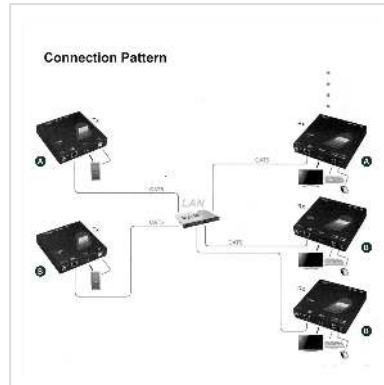

ROLINE KVM verlenging via Gigabit Ethernet, HDMI, USB, zender

Art.nr. 14.01.3042
Fabrikant ROLINE
Art.nr. fabrikant 14.01.3042

KVM-(HDMI- en USB-)verlenging via een Gigabit Ethernet netwerk

- Er kunnen maximaal vier zender ontvanger sets tegelijk via het netwerk worden aangesloten (14.01.3042+14.01.3043)
- Ondersteunt HDMI met Full HD resolutie
- Stabiele metalen behuizing
- Spanningsvoorziening via een externe power pack
- Bijpassende ontvangsteenheid: 14.01.3043

Technische specificaties:

- Maximale resolutie (nominaal): 1920 x 1080 (Full HD)
- Afmetingen: 31 x 131 x 150 mm
- Voedingsadapter: 12V DC; 1.5A
- Aansluitingen: HDMI female, USB B female, RJ45 female (LAN)

Technische specificaties

Producent	ROLINE
Produkt groep	Switchboxen KVM
Produkt type	KVM-Extender, HDMI
Kleur	zwart
Leveringsomvang	Lokale unit, voeding, pachkabel, CD met handleiding, Quick Start Guide

Afmeting (HxBxD)	31 x 131 x 150 mm
Spanningssterkte voeding	DC 12V; 1,5A
Aansluiting op het lichtnet	Apparaat Europlug, Type-C
Bedrijfstemperatuur min.	0 °C
Bedrijfstemperatuur max.	40 °C
Hoogte	31 mm
Breedte	131 mm
Diepte	150 mm
Gewicht	621.3 g
Hoogte verpakking	70 mm
Breedte verpakking	210 mm
Diepte verpakking	300 mm
Gewicht verpakking	1.3 kg