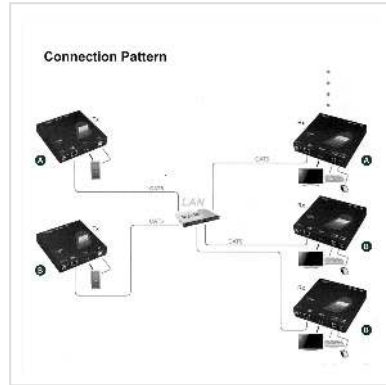

# ROLINE KVM verlenging via Gigabit Ethernet, HDMI, USB, ontvanger, 100m

<b>Art.nr.</b>	14.01.3043
<b>Fabrikant</b>	ROLINE
<b>Art.nr. fabrikant</b>	14.01.3043
<b>EAN (een stuk)</b>	7611990118755

## KVM-(HDMI- en USB-)verlenging via een Gigabit Ethernet netwerk

- Tot vier zender-ontvanger setjes kunnen gelijktijdig via het netwerk verbonden zijn (14.01.3042 + 14.01.3043)
- Ondersteuning voor HDMI met Full-HD-resolutie
- Automatische EDID-configuratie
- Sterke metalen behuizing
- Externe stekkervoeding
- Bijpassende zender unit: 14.01.3042

### Technische specificaties:

- Max. resolutie (nominaal): 1920 x 1080 (Full HD)
- Afmetingen: 31 x 131 x 150 mm
- Voeding: 12V DC; 1,5A
- Aansluitingen: HDMI Female, 4x USB type A Female, RJ-45 Female (LAN)

### Technische specificaties

Producent	ROLINE
Produkt groep	Switchboxen KVM
Produkt type	KVM-Extender, HDMI
Kleur	zwart

Leveringsomvang	Remote unit, voeding, pachkabel, CD met handleiding, Quick Start Guide
Afmeting (HxBxD)	31 x 131 x 150 mm
Spanningssterkte voeding	DC 12V; 1,5A
Aansluiting op het lichtnet	Apparaat Europlug
Hoogte	31 mm
Breedte	131 mm
Diepte	150 mm
Gewicht	620 g
Hoogte verpakking	80 mm
Breedte verpakking	210 mm
Diepte verpakking	310 mm
Gewicht verpakking	1.312 kg