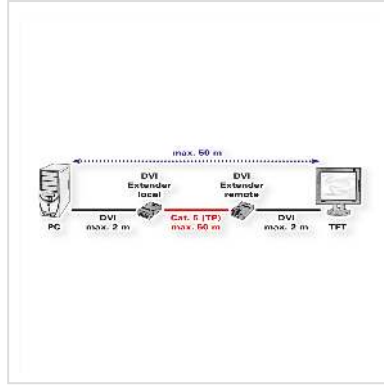

ROLINE aktieve DVI-Verleng via Twisted Pair, tot max. 50m

Art.nr. 14.01.3408
Fabrikant ROLINE
Art.nr. fabrikant 14.01.3408

roline
Designed for Professionals

- Voor het verlengen van de monitorafstand tot 30 meter
- Ondersteuning voor DVI-D
- Max. resolutie (nominaal): 1280 x 1024
- Voeding: 5VDC;1,0A
- Afmetingen: 45 x 65 x 40 mm
- Stabiele metalen behuizing
- Doosinhoud: Lokale eenheid (RJ-45 Female, DVI Female), Remote eenheid (RJ-45 Female, DVI Female), 2 x voeding (5V; 1,2A), handleiding

Technische specificaties

Producent	ROLINE
Produkt groep	Splitter en Selectoren
Produkt type	DVI verleng
Kleur	zwart
Leveringsomvang	Locale eenheid (RJ45 Female, DVI Female) afstands unit, RJ45 Female, DVI Female
Interface	DVI
Max. Afstand	50 m
Video-Bandbreedte	1.600 x1200 bij 60Hz
Max. Resolutie (nom.)	1920 x 1080 @ 60 Hz
Max. Resolutie	1920 x 1080 / 1920 x 1200 @60Hz (2K, Full HD)

Voeding	2
Spanningssterkte voeding	DC 5V; 1,0A
Technische bijzonderheden	Verlengt het signaal tot 30m bij een resolutie van 1.280 x 1.024 (nominaa)
Gewicht	457.2 g