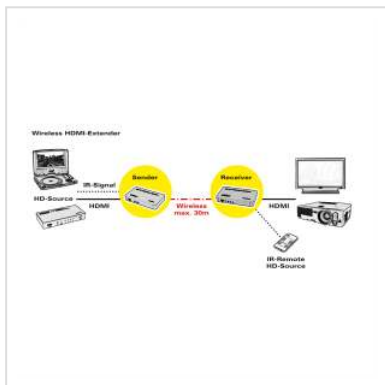

ROLINE Wireless HDMI A/V System

Art.nr.	14.01.3411
Fabrikant	ROLINE
Art.nr. fabrikant	14.01.3411
EAN (een stuk)	7611990146857

roline
Designed for Professionals

2K

1080p
FULL HD

3D
capable

Het ROLINE draadloze audio / videosysteem verzendt draadloos naar een HDMI-sigitaal van een HD-bronapparaat (bijv. Dvd-speler, set-top box, gameconsole of een computer) naar HD TV of HD-projector. Dus e. g. een tv-toestel is volledig flexibel en onafhankelijk van een tv-aansluiting.

- Draadloze datatransmissie tot 50 m
- Voldoet aan de IEEE 802.11n WLAN-standaard
- Ondersteunt frequentiebereik tot 5 GHz
- Met dubbele antenne voor WiFi
- HDMI-resolutie: Full HD 1080p (tot 1920 x 1080 nominaal)
- Externe infraroodzender voor de infraroodontvangstfunctie van e. g. de afstandsbediening van uw dvd-speler
- Geschikt voor HDCP
- Inhoud: zender, ontvanger, externe infraroodzender, 2x voeding, handleiding

Technische specificaties

Producent	ROLINE
Produkt groep	Splitter en Selectoren