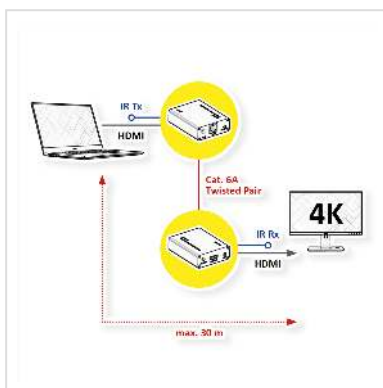

ROLINE HDMI A/V Extender via Cat.6A kabel, 4K@60Hz, 30m

Art.nr.	14.01.3417
Fabrikant	ROLINE
Art.nr. fabrikant	14.01.3417
EAN (een stuk)	7630049615380

roline
Designed for Professionals

2160p
UHD-1

4K

3D
capable

Het ROLINE HDMI A/V systeem zendt een HDMI signaal van een bronapparaat zoals een DVD speler, een PC/laptop of een console via een Cat.6A kabel naar een weergaveapparaat zoals een TV, monitor of beamer/projector - met een resolutie tot 3840x2160 @60Hz (max. 30m) of 1920x1080 @60Hz (max. 45m)!

De audio / video-overdracht is via HDMI en Cat.6A kabel. Tot 4K (3840x2160) bij 60 Hz kan worden bereikt over een afstand van maximaal 30 m. Op langere afstanden tot 45 m wordt de resolutie beperkt tot Full HD (1920x1080) @60Hz.

Technische specificaties

Producent

ROLINE

Produkt groep	Splitter en Selectoren
Produkt type	HDMI Verlenging
Kleur	zwart
Leveringsomvang	zender, ontvanger, 1 voedingen, handleiding
Interface	HDMI
Max. Afstand	45 m
Ingang: Video	HDMI
Uitgang Video	HDMI
Max. Resolutie (nom.)	2160p
Max. Resolutie	3840 x 2160 @60Hz (4K, UHD-1)
Afmeting (HxBxD)	92 x 23 x 63 mm
Voeding	stekervoeding
Spanningssterkte voeding	12VDC, 2A
Bedrijfstemperatuur min.	0 °C
Bedrijfstemperatuur max.	40 °C
Hoogte	92 mm
Breedte	23 mm
Diepte	63 mm
Gewicht	219.9 g
Hoogte verpakking	100 mm
Breedte verpakking	200 mm
Diepte verpakking	300 mm
Gewicht verpakking	0.25 kg