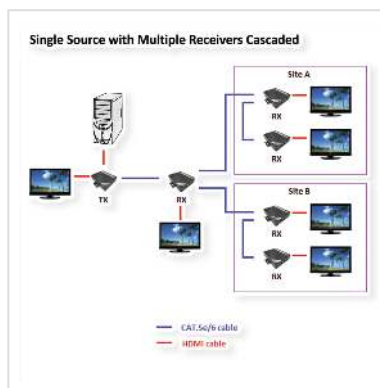

# ROLINE HDMI Extender via TP, Cat.5/6, cascadeerbaar, 100m

Art.nr.	14.01.3468
Fabrikant	ROLINE
Art.nr. fabrikant	14.01.3468
EAN (een stuk)	7611990123735

## Voor het verlengen van de pc monitorafstand tot 100 meter

- De twee converters worden eenvoudig aangesloten via een twisted pair Cat.5 of Cat.6 kabel
- Hardware oplossing, geen software vereist
- Aan de zenderzijde kan nog een HDMI monitor worden aangesloten.
- Twee extra ontvangers (14.01.3469) kunnen aan de ontvangerzijde worden aangesloten (cascading)
- Het bereik van het HDMI signaal kan worden uitgebreid tot 100 m met behulp van de HDMI verlenging en een Cat.5e- of Cat.6-kabel
- Maximale resolutie (nominaal) met een Cat.6 kabel van 100 m: 1920x1080, 1080p
- Ondersteunt CEC doorvoer
- Ondersteunt stereogeluid
- Externe infraroodzender - maakt gebruik van de afstandsbediening van het aangesloten bronapparaat mogelijk
- Behuizing: metaal

## Technische specificaties

Producent

ROLINE

Produkt groep	Splitter en Selectoren
Produkt type	HDMI Verlenging
Kleur	zwart
Leveringsomvang	Lokale eenheid (RJ45 female, HDMI female), afstandsbediening (RJ45 female, HDMI female), wandvoedingen (5V, 2A), 2x IR kabel (1,1m), 2x RS232 kabel (3,5mm/DB9 F, 1,1 m), korte handleiding
Interface	HDMI
Max. Afstand	100 m
Ingang: Video	HDMI
Ingang: Audio	HDMI
Uitgang Video	HDMI
Uitgang Audio	HDMI
Max. Resolutie (nom.)	1.920 x 1.080
Max. Resolutie	1920 x 1080 @60Hz (2K, Full HD)
Afmeting (HxBxD)	28 x 115 x 91 mm
Voeding	2
Technische bijzonderheden	Verlengt het signaal tot max. 100
Hoogte	28 mm
Breedte	115 mm
Diepte	91 mm
Gewicht	1066.94 g
Hoogte verpakking	70 mm
Breedte verpakking	200 mm
Diepte verpakking	320 mm
Gewicht verpakking	1.282 kg