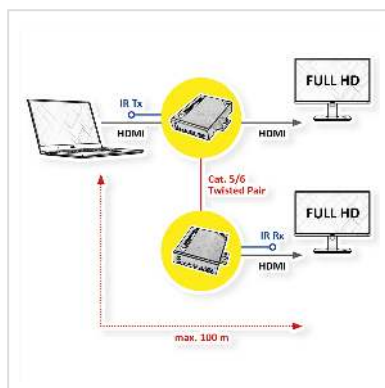

# ROLINE HDMI Extender via TP, Cat.5/6, cascadeerbaar, 100m

Art.nr.	14.01.3468
Fabrikant	ROLINE
Art.nr. fabrikant	14.01.3468
EAN (een stuk)	7611990123735

## Voor het verlengen van de pc monitorafstand tot 100 meter

- De twee converters worden eenvoudig aangesloten via een twisted pair Cat.5 of Cat.6 kabel
- Hardware oplossing, geen software vereist
- Aan de zenderzijde kan nog een HDMI monitor worden aangesloten.
- Twee extra ontvangers (14.01.3469) kunnen aan de ontvangerzijde worden aangesloten (cascading)
- Het bereik van het HDMI signaal kan worden uitgebreid tot 100 m met behulp van de HDMI verlenging en een Cat.5e- of Cat.6-kabel
- Maximale resolutie (nominaal) met een Cat.6 kabel van 100 m: 1920x1080, 1080p
- Ondersteunt CEC doorvoer
- Ondersteunt stereogeluid
- Externe infraroodzender - maakt gebruik van de afstandsbediening van het aangesloten bronapparaat mogelijk
- Behuizing: metaal

## Technische specificaties

Producent

ROLINE

Produkt groep	Splitter en Selectoren
Produkt type	HDMI Verlenging
Kleur	zwart
Leveringsomvang	Lokale eenheid (RJ45 female, HDMI female), afstandsbediening (RJ45 female, HDMI female), wandvoedingen (5V, 2A), 2x IR kabel (1,1m), 2x RS232 kabel (3,5mm/DB9 F, 1,1 m), korte handleiding
Interface	HDMI
Max. Afstand	100 m
Ingang: Video	HDMI
Ingang: Audio	HDMI
Uitgang Video	HDMI
Uitgang Audio	HDMI
Max. Resolutie (nom.)	1.920 x 1.080
Max. Resolutie	1920 x 1080 @60Hz (2K, Full HD)
Afmeting (HxBxD)	28 x 115 x 91 mm
Voeding	2
Technische bijzonderheden	Verlengt het signaal tot max. 100
Hoogte	28 mm
Breedte	115 mm
Diepte	91 mm
Gewicht	1066.94 g
Hoogte verpakking	70 mm
Breedte verpakking	200 mm
Diepte verpakking	320 mm
Gewicht verpakking	1.282 kg