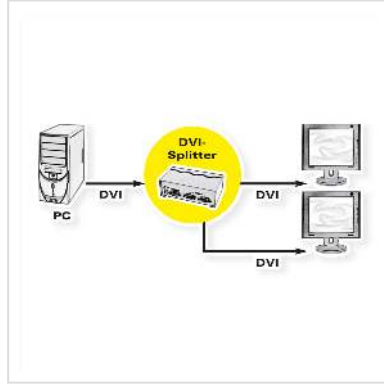

ROLINE DVI Video Splitter, 2-port

Art.nr.	14.01.3550
Fabrikant	ROLINE
Art.nr. fabrikant	14.01.3550
EAN (een stuk)	7611990121205

roline
Designed for Professionals

- Toepassingen: multimedia, presentaties, demo's, enz.
- Dubbele DVI-videosignalen naar twee DVI-video-uitgangen
- Max. Resolutie: 1920x1200
- Ondersteunt cascade van splitters

Technische specificaties

Producent	ROLINE
Produkt groep	Splitter en Selectoren
Produkt type	DVI-Video-Splitter
Kleur	zwart
Leveringsomvang	Splitter, hoofdadapter, handleiding
Interface	DVI
Eingänge	1
Ausgänge	2
Ingang: Video	1x DVI Female
Ingang: Audio	1x 3,5mm F
Uitgang Video	2x DVI Female
Uitgang Audio	2x 3,5mm F
Max. Resolutie (nom.)	1920 x 1200
Afmeting (HxBxD)	20 x 180 x 80 mm

Voeding	DC 9V, 0,6A
---------	-------------

Hoogte	20 mm
--------	-------

Breedte	180 mm
---------	--------

Diepte	80 mm
--------	-------

Gewicht	395 g
---------	-------

Hoogte verpakking	70 mm
-------------------	-------