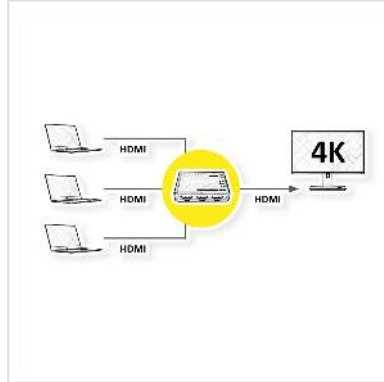

# ROLINE 4K HDMI Switch, 3-voudig

<b>Art.nr.</b>	14.01.3575
<b>Fabrikant</b>	ROLINE
<b>Art.nr. fabrikant</b>	14.01.3575
<b>EAN (een stuk)</b>	7611990145935

**roline**  
Designed for Professionals

**2160p**  
UHD-1

## Geeft video uitvoer van maximaal 3 HDMI bronnen weer op één monitor of projector.

• Toepassingsvoorbeeld: een flatscreen wordt optioneel gevoed vanuit meerdere HDMI bronnen zoals dvd spelers, DVB ontvangers enz. De gewenste bron kan worden geselecteerd door op de knop te drukken. Of, als er maar één bron tegelijk actief is, schakelt de schakelaar daar automatisch naar over.

- Schakelen tussen de pc's vindt plaats via knoppen op de switch of afstandsbediening
- Ondersteunt 4K2K (3840x2160 @60Hz)
- Resolutie: tot 480p, 720p, 1080i, 2160p
- Installatie is eenvoudig - geen software, gewoon de kabels aansluiten en klaar.
- Zwart lichaam
- Afstandsbediening en IR ontvanger meegeleverd
- 5VDC voeding; 1A inbegrepen

## Technische specificaties

Producent	ROLINE
Produkt groep	Splitter en Selectoren
Produkt type	HDMI-Video-Switch
Kleur	zwart
Leveringsomvang	HDMI Switch, voeding, afstandsbediening
Interface	HDMI
Eingänge	3
Ausgänge	1
Ingang: Video	3x HDMI A Female
Uitgang Video	1x HDMI A Female
Max. Resolutie (nom.)	max. 3840x2160
Afmeting (HxBxD)	18 x 80 x 58 mm
Spanningssterkte voeding	5 VDC, 1A
Technische bijzonderheden	Schakelen via knop / afstandsbediening
Hoogte	18 mm
Breedte	80 mm
Diepte	58 mm
Gewicht	47 g
Hoogte verpakking	60 mm
Breedte verpakking	80 mm
Diepte verpakking	180 mm
Gewicht verpakking	0.25 kg