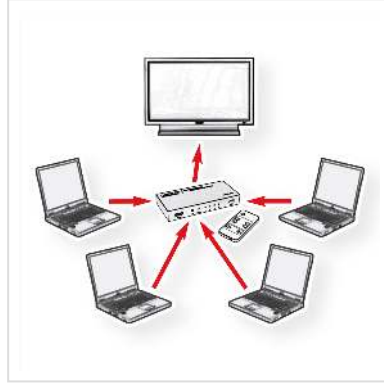

ROLINE 4K HDMI Switch, 4-voudig

Art.nr. 14.01.3576
Fabrikant ROLINE
Art.nr. fabrikant 14.01.3576

roline
Designed for Professionals

2160p

4K

3D
capable

Voor een Video-Output van 4 HDMI apparaten op een monitor of projector

- Gebruiks voorbeeld: Een flatscreen kan selecteren welk HDMI apparaat er wil, bijvoorbeeld: de DVD-Player of DVB-Receiver
- Per knopdruk kan het benodigde apparaat gekozen worden of, wanneer er vaak een apparaat in gebruik is dan neemt de Switch automatisch dit apparaat aan.
- Schakeling tussen de twee PCs gaat via knoppen aan de switch of via de afstandsbediening
- Ondersteunt 4K2K
- De installatie is gemakkelijk - geen software, alleen de kabels aansluiten en klaar.
- Resolutie: tot 480p, 720p, 1080i, 3840x2160
- Zwarte behuizing
- Inhoud: HDMI Switch

Technische Data:

- Ingang : 4x HDMI A Female
- Uitgang: 1x HDMI A Male

Technische specificaties

Producent	ROLINE
Produkt groep	Splitter en Selectoren
Produkt type	HDMI-Video-Switch

Kleur	zwart
Leveringsomvang	HDMI Switch
Interface	HDMI
Eingänge	4
Ausgänge	1
Ingang: Video	4x HDMI A Female
Uitgang Video	1x HDMI A Female
Max. Resolutie (nom.)	3840x2160 @30Hz
Technische bijzonderheden	Handmatige switch
Gewicht	236.2 g