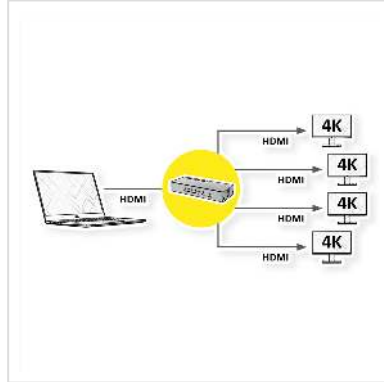

# ROLINE 4K HDMI Video-Splitter, 4-voudig

Art.nr.	14.01.3586
Fabrikant	ROLINE
Art.nr. fabrikant	14.01.3586
EAN (een stuk)	7611990145928

**roline**  
Designed for Professionals

**2160p**  
UHD-1

**4K**

**3D**  
capable

**Dupliciert een HDMI videosignaal, bijvoorbeeld van een dvd speler, naar maximaal vier uitvoerapparaten met 4K resolutie (bij 60 Hz)**

- Voor gebruik bij presentaties of voor trainingsdoeleinden
- Aansluitingen: 1x HDMI ingang, 4 HDMI uitgangen
- Ondersteunt 480i, 480p, 720i, 720p, 1080i, 1080p, 2160p @60Hz
- Ondersteunt 3D
- Eenvoudige installatie en bediening
- Er is geen software vereist
- Voeding 5VDC, 2A

**ROLINE 4 poorts HDMI plitter voor beeldoverdracht tot 4K2K Ultra HD en in 3D kwaliteit**

De ROLINE HDMI videosplitter maakt een betrouwbare splitsing van beeld- en geluidssignalen naar maximaal vier HDMI weergaveapparaten mogelijk zonder kwaliteitsverlies. Videoformaten van een pc of notebook kunnen bijvoorbeeld worden gedistribueerd naar vier apparaten zoals monitoren, televisies of projectoren. Een netadapter voor de voeding is bij de levering inbegrepen. De hoogwaardige metalen behuizing verbetert de signaalafscherming en zorgt voor een absoluut storingsvrije gegevensoverdracht. De ROLINE HDMI splitter is bijzonder geschikt voor professioneel gebruik, bijvoorbeeld voor trainingsdoeleinden of in advertenties, die in hoge resolutie tot 4K moeten zijn. Er is geen

### Technische specificaties

Producent	ROLINE
Produkt groep	Splitter en Selectoren
Produkt type	HDMI-Video-Splitter
Kleur	zwart
Leveringsomvang	splitter, handleiding, voeding
Interface	HDMI
Eingänge	1
Ausgänge	4
Ingang: Video	1x HDMI Female
Uitgang Video	4x HDMI Female
Max. Resolutie (nom.)	3840 x 2160 @60Hz
Afmeting (HxBxD)	20 x 123 x 51 mm
Spanningssterkte voeding	5 VDC; 2A
Hoogte	20 mm
Breedte	123 mm
Diepte	51 mm
Gewicht	154.7 g
Hoogte verpakking	90 mm
Breedte verpakking	130 mm
Diepte verpakking	180 mm
Gewicht verpakking	0.459 kg