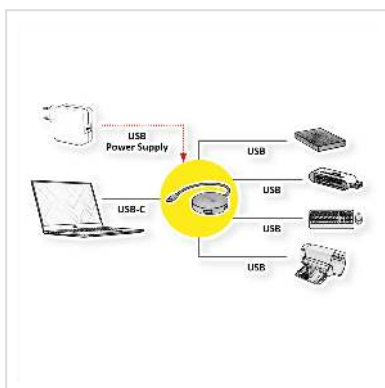

ROLINE USB 3.2 Gen 1 hub, rond, 4-voudig, type C aansluitkabel

Art.nr.	14.02.5036
Fabrikant	ROLINE
Art.nr. fabrikant	14.02.5036
EAN (een stuk)	7630049610866

USB 3.0 / USB 3.2 Gen 1 hub van grijs aluminium voor het aansluiten van maximaal vier apparaten op een MacBook, Ultrabook of andere apparaten met een USB type C interface.

- 4 poorts USB 3.0 / USB 3.2 Gen 1 hub, voor gegevensoverdrachtssnelheden tot 5 Gbit/s
- Ronde grijze aluminium behuizing
- USB Micro B connector op hub voor optionele voeding

Opmerking: volgens de huidige specificaties van USB.org hebben we de technische gegevens van onze USB 3-producten aangepast. De nieuwe aanduiding voor de al bekende USB-specificaties is gewijzigd in USB 3.2 Gen 1 (voorheen USB 3.0 / USB 3.1 Gen 1) en USB 3.2 Gen 2 (voorheen USB 3.1 / USB 3.1 Gen 2).

Technische specificaties

Producent	ROLINE
Produkt groep	interface hubs
Produkt type	USB Hub
Kleur	grijs
Lengte	0.15 m
Leveringsomvang	Hub, voeding
Aansluiting Apparatuur	4x USB Typ A

Overdracht kwaliteit	USB 3.2 Gen 1 SuperSpeed 5 Gbit/s (USB 3.1 Gen 1, USB 3.0)
Type connector kant 1	USB type C (USB-C)
M/F kant 1	Male
Type connector kant 2	USB 3 type A
M/F kant 2	Female
Aantal Poorten	4
Toepassing	extern
Materiaal (Behuizing)	Aluminium
Afmeting (HxBxD)	11 x Ø 60 x 200 mm
Voeding inbegrepen	nee
Hoogte	11 mm
Breedte	60 mm
Diepte	200 mm
Gewicht	35.1 g
Hoogte verpakking	20 mm
Breedte verpakking	110 mm
Diepte verpakking	150 mm
Gewicht verpakking	0.068 kg