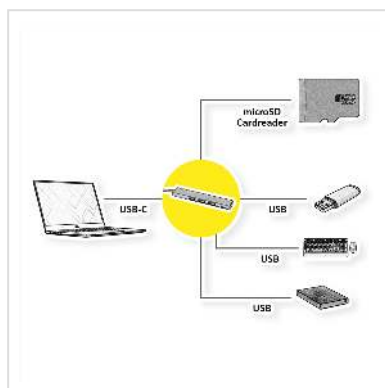

ROLINE USB 3.2 Gen 1 hub, 3-voudig, type C aansluitkabel, met CardReader

Art.nr.	14.02.5051
Fabrikant	ROLINE
Art.nr. fabrikant	14.02.5051
EAN (een stuk)	7630049617735

3 poorts USB 3.2 Gen 1 slanke hub van donkergrijs aluminium met USB type C aansluitkabel - voor het aansluiten van maximaal drie apparaten op een tablet (bijv. Apple iPad Pro), ultrabook, notebook/laptop of pc via USB- C. Met kaartlezer voor het aansluiten van een micro SD kaart.

- 3 poorts USB 3.2 Gen 1 Type A-hub met datasnelheden tot 5 Gbps
- Geschikt voor tablets, Macs/MacBooks, Ultrabooks, notebooks/laptops of PC's via USB Type C
- Micro SD kaartlezerpoort
- Geschikt voor randapparatuur zoals toetsenbord, muis en printer of voor massaopslagapparaten zoals USB sticks en externe harde schijven
- Slanke hub met een extreem kleine en slanke behuizing
- Donkergrijze aluminium behuizing
- Voeding via USB type C

Opmerking: volgens de huidige specificaties van USB.org hebben we de technische gegevens van onze USB 3-producten aangepast. De nieuwe aanduiding voor de al bekende USB-specificaties is gewijzigd in USB 3.2 Gen 1 (voorheen USB 3.0 / USB 3.1 Gen 1) en USB 3.2 Gen 2 (voorheen USB 3.1 / USB 3.1 Gen 2).

Technische specificaties

Producent	ROLINE
Produkt groep	interface hubs

Produkt type	USB Hub
Kleur	grijs
Lengte	0.1 m
Leveringsomvang	Hub
Aansluiting PC	1x USB Type C
Aansluiting Apparatuur	3x USB type A, 1x Cardreader
Overdracht kwaliteit	USB 3.2 Gen 1 SuperSpeed 5 Gbit/s (USB 3.1 Gen 1, USB 3.0)
Type connector kant 1	USB type C (USB-C)
M/F kant 1	Male
Type connector kant 2	USB 3 type A MicroSD-Card-Slot
M/F kant 2	Female
Aantal Poorten	4
Toepassing	extern
Materiaal (Behuizing)	Aluminium
Afmeting (HxBxD)	7 x 105 x 18 mm
Voeding benodigd	nee
Hoogte	7 mm
Breedte	105 mm
Diepte	18 mm
Gewicht	22.3 g
Hoogte verpakking	20 mm
Breedte verpakking	20 mm
Diepte verpakking	100 mm
Gewicht verpakking	0.02 kg