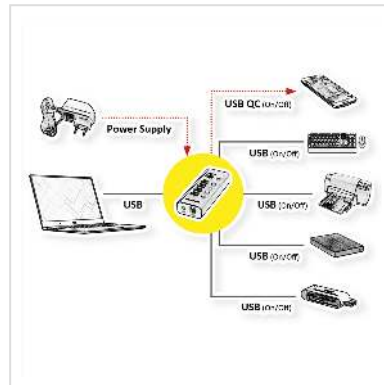

ROLINE USB 3.2 Gen 1 Notebook Hub 4 poorts + 1x opladen

Art.nr.	14.02.5058
Fabrikant	ROLINE
Art.nr. fabrikant	14.02.5058
EAN (een stuk)	7630049621510

roline
Designed for Professionals

Met deze USB Hub kunnen tot 4 USB 3.0 apparaten aan 1 poort van de PC worden aangesloten

- 1x USB oplaad poort
- Datatransferrate tot 5Gbit/s
- Compatibel met USB 2.0 en USB 1.1
- Automatische herkenning van de snelste overdracht snelheid
- Voeding: 12V / 2A
- Afmetingen(HxBxD): 24 x 33 x 133 mm

Technische specificaties

Producent	ROLINE
Produkt groep	interface hubs
Produkt type	USB Hub
Kleur	zwart
Leveringsomvang	Hub USB 3.0, kabel (A- B, 1m), voeding

Aansluiting Apparatuur	4x USB Typ A
Overdracht kwaliteit	USB 3.2 Gen 1 SuperSpeed 5 Gbit/s (USB 3.1 Gen 1, USB 3.0)
Type connector kant 1	USB 3 type B
M/F kant 1	Female
Type connector kant 2	USB 3 type A
M/F kant 2	Female
Aantal Poorten	4
Toepassing	extern
Materiaal (Behuizing)	Aluminium
Afmeting (HxBxD)	24 x 33 x 133 mm
Voeding benodigd	ja
Voeding inbegrepen	ja
Technische bijzonderheden	opladen 3x
Hoogte	24 mm
Breedte	33 mm
Diepte	133 mm
Gewicht	131.7 g
Hoogte verpakking	0 mm
Breedte verpakking	0 mm
Diepte verpakking	0 mm
Gewicht verpakking	0.356 kg