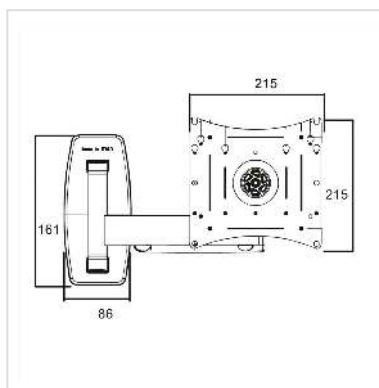

# ROLINE LCD/TV muurbeugel, extra lang, 4 draaipunten

<b>Art.nr.</b>	17.03.0007
<b>Fabrikant</b>	ROLINE
<b>Art.nr. fabrikant</b>	17.03.0007
<b>EAN (een stuk)</b>	7611990141302

**roline**  
Designed for Professionals

## Voor wandmontage van tv schermen met VESA adapter

- De LCD monitorarm kan flexibel worden afgesteld om de kijker de beste kijkhoek te bieden
- Voor montageschermen met VESA 75/100/200x100/180x120/200
- Voor wandmontage
- Grotere afstand tot de muur mogelijk
- Solide metalen constructie
- De kleur zwart

Technische specificaties:

Max. tv formaat: 25 - 100 cm (10" - 40")

Draagvermogen: tot 25 kg

Draaipunten: 4

Armlengte: 22cm

Afstand muur monitor achterkant: 5-28.8cm

Kantel omhoog en omlaag: +/-10°

### Technische specificaties

Producent	ROLINE
Produkt groep	LCD-Monitor armen
Produkt type	Beeldschermarm, wandhouder
Kleur	zwart

Maximaal gewicht	25 kg
Aantal Draaipunten	4
Verstel mogelijkheid	Verstelbare veermeter
Onverbeterlijke	ja
Draaibaar	ja
Muurafstand	5 cm
Aantal monitoren	1
Max. Schermdiagonaal (cm)	100 cm
Max. Schermdiagonaal (inch)	40 inch
Min. Schermdiagonaal (cm)	25 cm
Min. Schermdiagonaal (inch)	10 inch
VESA 75 x 75 mm	ja
VESA 100 x 100 mm	ja
VESA 200 x 100 mm	ja
VESA 200 x 200 mm	ja
Materiaalgroep	metaal
Gewicht	1642.3 g
Hoogte verpakking	90 mm
Breedte verpakking	260 mm
Diepte verpakking	340 mm
Gewicht verpakking	1.919 kg