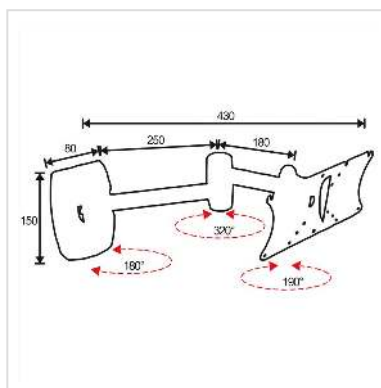

ROLINE LCD/TV muurbeugel, 4 scharnieren, 4 draaipunten

Art.nr.	17.03.0008
Fabrikant	ROLINE
Art.nr. fabrikant	17.03.0008
EAN (een stuk)	7611990941315

roline
Designed for Professionals

Voor wandmontage van tv schermen met VESA adapter

- De LCD monitorarm kan flexibel worden afgesteld om de kijker de beste kijkhoek te bieden
- Voor montageschermen met VESA 50/75/100/200x100
- Voor wandmontage
- 2 gedeeltelijke armen
- Solide metalen constructie
- De kleur zwart

Technische specificaties:

Max. tv formaat: 25 - 81 cm (10" - 32")

Draagvermogen: tot 20 kg

Draaipunten: 4

Armlengte: 36cm (2x 18cm)

Afstand muur monitor achterkant: 8-43cm

Kantel omhoog en omlaag: +/-20°

Technische specificaties

Producent	ROLINE
Produkt groep	LCD-Monitor armen
Produkt type	Beeldschermarm, wandhouder
Kleur	zwart

Maximaal gewicht	20 kg
Aantal Draaipunten	4
Verstel mogelijkheid	Verstelbare veermeter
Onverbeterlijke	ja
Draaibaar	ja
Muurafstand	8 cm
Aantal monitoren	1
Max. Schermdiagonaal (cm)	81 cm
Max. Schermdiagonaal (inch)	32 inch
Min. Schermdiagonaal (cm)	25 cm
Min. Schermdiagonaal (inch)	10 inch
VESA 75 x 75 mm	ja
VESA 100 x 100 mm	ja
VESA 200 x 100 mm	ja
Materiaalgroep	metaal
Gewicht	1325.1 g
Hoogte verpakking	60 mm
Breedte verpakking	240 mm
Diepte verpakking	280 mm
Gewicht verpakking	1.576 kg