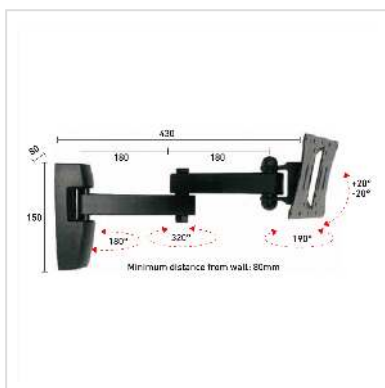

ROLINE LCD/TV muurbeugel, 4 scharnieren, 4 draaipunten

Art.nr.	17.03.0008
Fabrikant	ROLINE
Art.nr. fabrikant	17.03.0008
EAN (een stuk)	7611990941315

roline
Designed for Professionals

Voor wandmontage van tv schermen met VESA adapter

- De LCD monitorarm kan flexibel worden afgesteld om de kijker de beste kijkhoek te bieden
- Voor montageschermen met VESA 50/75/100/200x100
- Voor wandmontage
- 2 gedeeltelijke armen
- Solide metalen constructie
- De kleur zwart

Technische specificaties:

Max. tv formaat: 25 - 81 cm (10" - 32")

Draagvermogen: tot 20 kg

Draaipunten: 4

Armlengte: 36cm (2x 18cm)

Afstand muur monitor achterkant: 8-43cm

Kantel omhoog en omlaag: +/-20°

Technische specificaties

Producent	ROLINE
Produkt groep	LCD-Monitor armen
Produkt type	Beeldschermarm, wandhouder
Kleur	zwart

Maximaal gewicht	20 kg
Aantal Draaipunten	4
Verstel mogelijkheid	Verstelbare veermeter
Onverbeterlijke	ja
Draaibaar	ja
Muurafstand	8 cm
Aantal monitoren	1
Max. Schermdiagonaal (cm)	81 cm
Max. Schermdiagonaal (inch)	32 inch
Min. Schermdiagonaal (cm)	25 cm
Min. Schermdiagonaal (inch)	10 inch
VESA 75 x 75 mm	ja
VESA 100 x 100 mm	ja
VESA 200 x 100 mm	ja
Materiaalgroep	metaal
Gewicht	1325.1 g
Hoogte verpakking	60 mm
Breedte verpakking	240 mm
Diepte verpakking	280 mm
Gewicht verpakking	1.576 kg